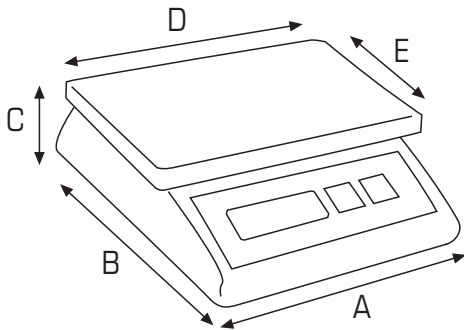

Una balanza electrónica de porciones para usos diversos. Es ideal para pesar las porciones en restaurantes de autoservicio y en almacenes de fermentación de cerveza, para comprobaciones y muestreos en almacenes y zonas de producción, para pesar con precisión y calcular el franqueo en tareas de envío en general y de envíos postales. Gracias a su diseño de líneas elegantes puede instalarse en mostradores con mucho público. Su tecla de conversión de kilogramos en libras y viceversa permite ahorrar tiempo. El platillo se desmonta y puede limpiarse fácilmente. Funcionamiento sencillo. Sus dos fuentes de alimentación (adaptador de corriente alterna y pilas) le otorgan una gran flexibilidad cuando se ha de desplazar a sitios distintos. La función de peso de tara permite deducir el peso del envase y facilita el peso neto únicamente.

Características

- ✓ Gran pantalla de cristal líquido, 5/8 pulg. de altura
- ✓ Platillo desmontable y lavable
- ✓ Deducción de la tara
- ✓ Duración de la pila: 800 horas (no incluida)
- ✓ Peso en kilogramos y en libras
- ✓ Lectura precisa y rápida
- ✓ Incluye adaptador de corriente alterna
- ✓ Un año de garantía
- ✓ A prueba de salpicaduras

Especificaciones

Modelo	KD200-110	KD200-210	KD200-510
Artículo	851154	851155	851156
Capacidad	1.000 g (35 oz)	2.000 g (70 oz)	5.000 g (11 lb)
Graduación	1 g (0,05 oz)	2 g (0,1 oz)	5 g (0,2 oz)
Fuente de alimentación	4 batería AA (no incluida) Adaptador AC/DC incluido