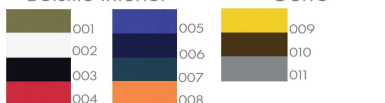

Tallas: XXG - XXXG Precio Incrementa +10%

Cuello

Bolsillo Interior

Gorro

Colores y Combinaciones especiales solo sobre pedido mayor a 25 piezas.

Bolsillo Interior

Gorro

Bolsillo Interior