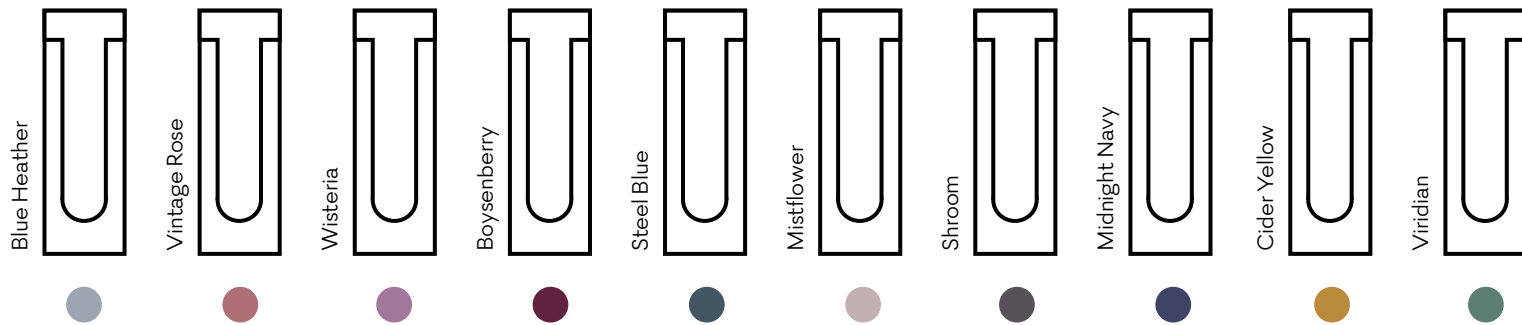

ACRYLOGRAPH SWATCH CHART

ARCHER & OLIVE

Spellbind

Bewitch