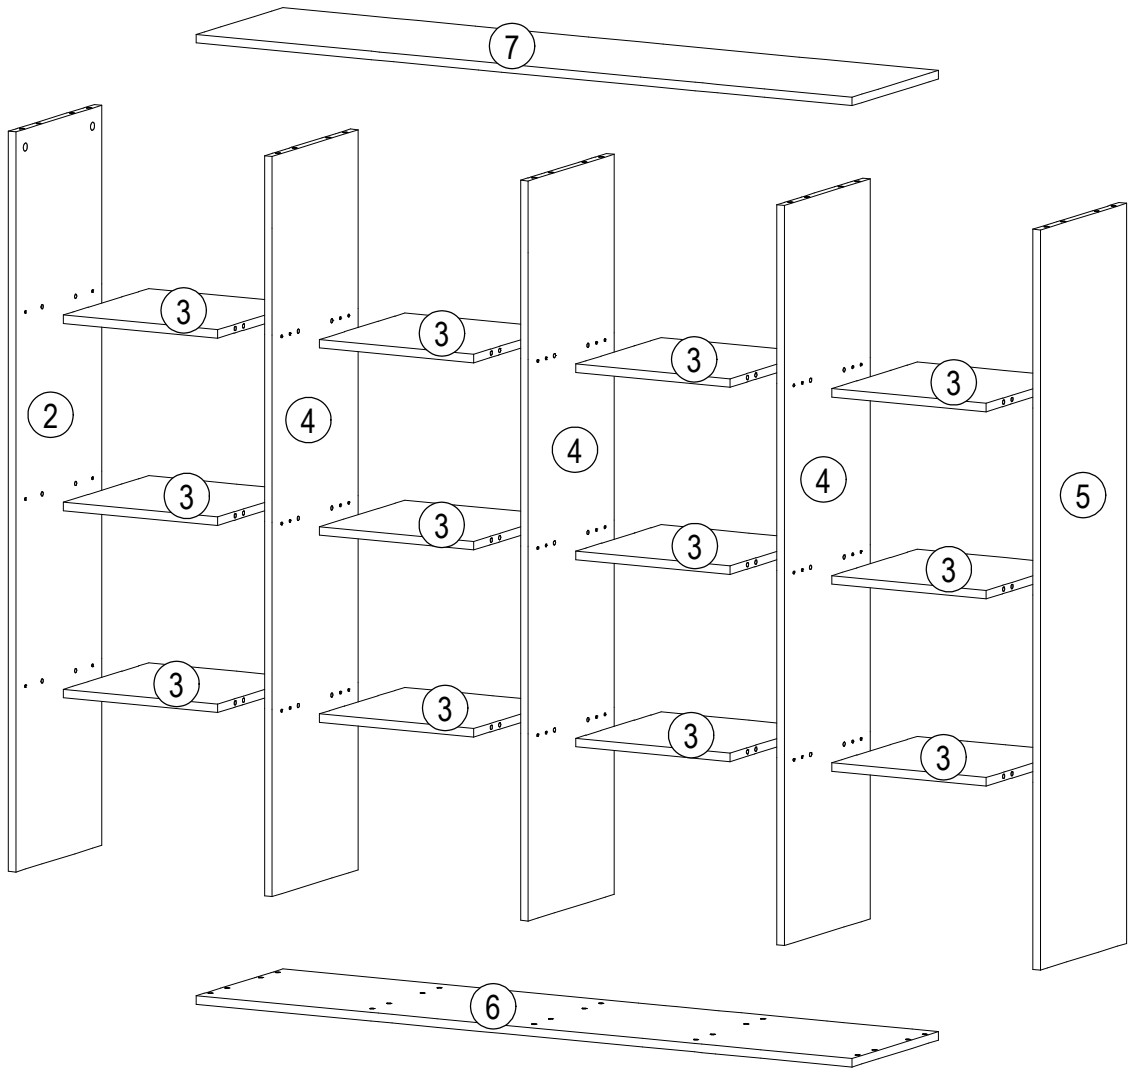

SK NÁVOD NA MONTÁŽ
 CZ MONTÁŽNÍ NÁVOD
 HU SZERELÉSI UTASÍTÁS
 DE MONTAGEANLEITUNG

	1390	mm
	1439	
	330	

09519		1392*328*16	1x	2/2
09221		327*326*16	12x	1/2
09226		1392*328*16	3x	2/2
09520		1392*328*16	1x	1/2
09220		1390*330*16	1x	1/2
09521		1390*330*16	1x	1/2

27000,00	34902,00	70013,01	70021,01	22250,00	22300,00	30080,00
A 68x	B 58x	C 58x	D 58x	E 6x	F 10x	G 6x

A	68x	C	58x	D	58x
---	-----	---	-----	---	-----

180°
3x

	Ø4,5x25		
E	6x	G	6x