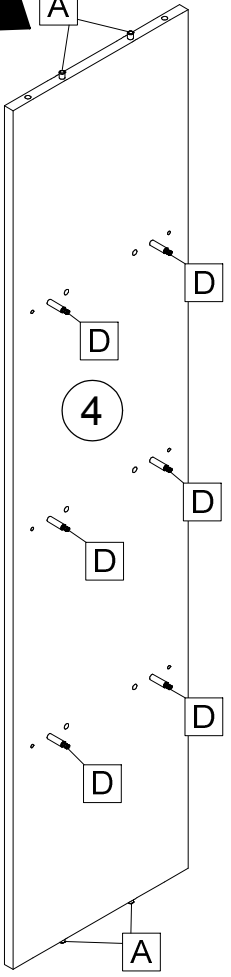

SK NÁVOD NA MONTÁŽ
 CZ MONTÁŽNÍ NÁVOD
 HU SZERELÉSI UTASÍTÁS
 DE MONTAGEANLEITUNG

	1390	mm
	1439	
	330	

09519		1392*328*16	1x	2/2
09221		327*326*16	12x	1/2
09226		1392*328*16	3x	2/2
09520		1392*328*16	1x	1/2
09220		1390*330*16	1x	1/2
09521		1390*330*16	1x	1/2

27000,00	34902,00	70013,01	70021,01	22250,00	22300,00	30080,00
A 68x	B 58x	C 58x	D 58x	E 6x	F 10x	G 6x

A	68x	C	58x	D	58x
---	-----	---	-----	---	-----

180°
3x

	Ø4,5x25		
E	6x	G	6x