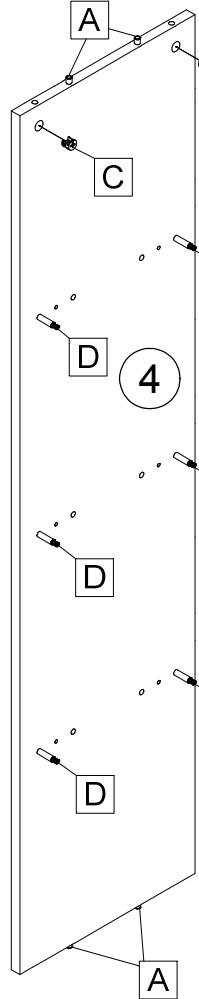

SK NÁVOD NA MONTÁŽ
 CZ MONTÁŽNÍ NÁVOD
 HU SZERELÉSI UTASÍTÁS
 DE MONTAGEANLEITUNG

	1390	mm
	1439	
	330	

09519		1392*328*16	1x	2/2
09221		327*326*16	12x	1/2
09226		1392*328*16	3x	2/2
09520		1392*328*16	1x	1/2
09220		1390*330*16	1x	1/2
09521		1390*330*16	1x	1/2

27000,00	34902,00	70013,01	70021,01	22250,00	22300,00	30080,00
A 68x	B 58x	C 58x	D 58x	E 6x	F 10x	G 6x

A	68x	C	58x	D	58x
---	-----	---	-----	---	-----

180°
3x

	Ø4,5x25		
E	6x	G	6x