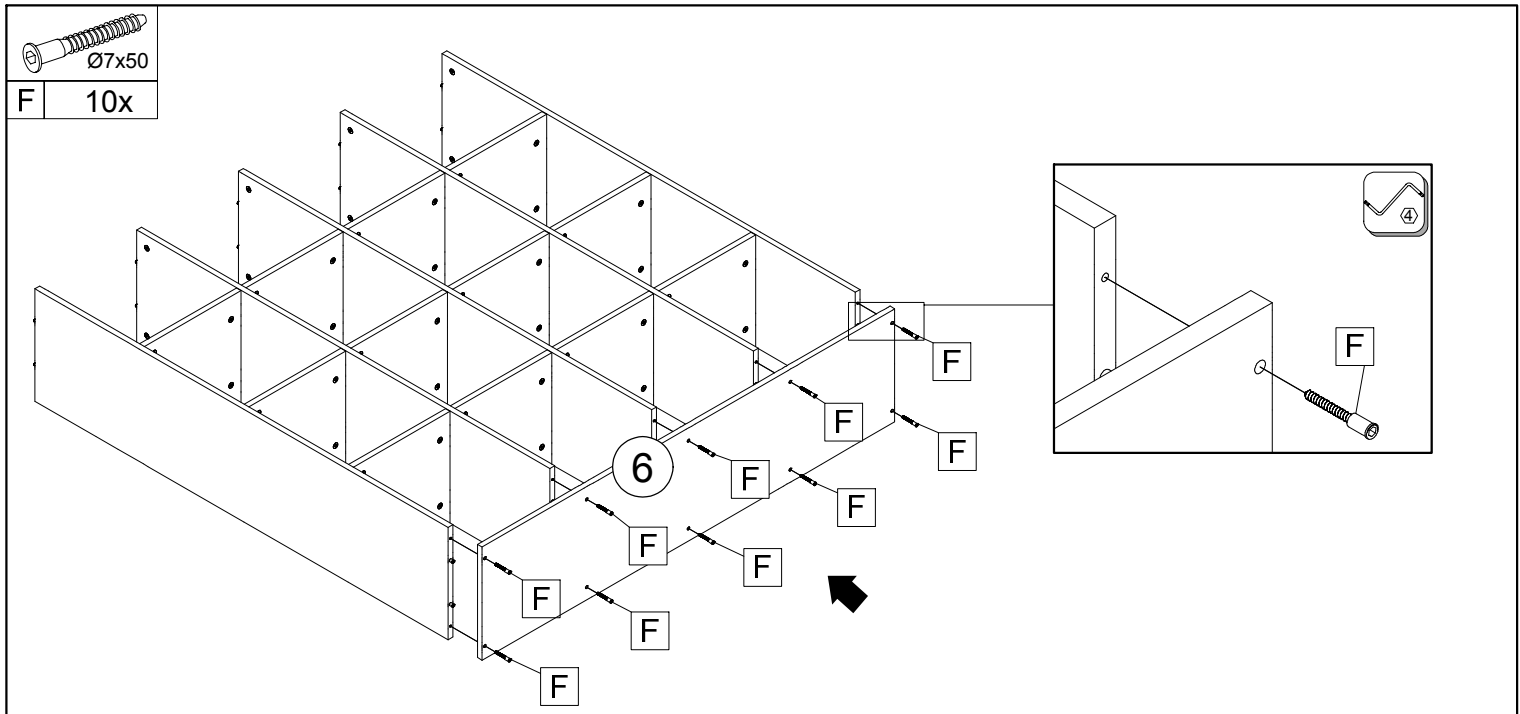

SK NÁVOD NA MONTÁŽ
 CZ MONTÁŽNÍ NÁVOD
 HU SZERELÉSI UTASÍTÁS
 DE MONTAGEANLEITUNG

	1390	mm
	1439	
	330	

09519		1392*328*16	1x	2/2
09221		327*326*16	12x	1/2
09226		1392*328*16	3x	2/2
09520		1392*328*16	1x	1/2
09220		1390*330*16	1x	1/2
09521		1390*330*16	1x	1/2

27000,00	34902,00	70013,01	70021,01	22250,00	22300,00	30080,00
A 68x	B 58x	C 58x	D 58x	E 6x	F 10x	G 6x

A	68x	C	58x	D	58x
---	-----	---	-----	---	-----

180°
3x

	Ø4,5x25		
E	6x	G	6x