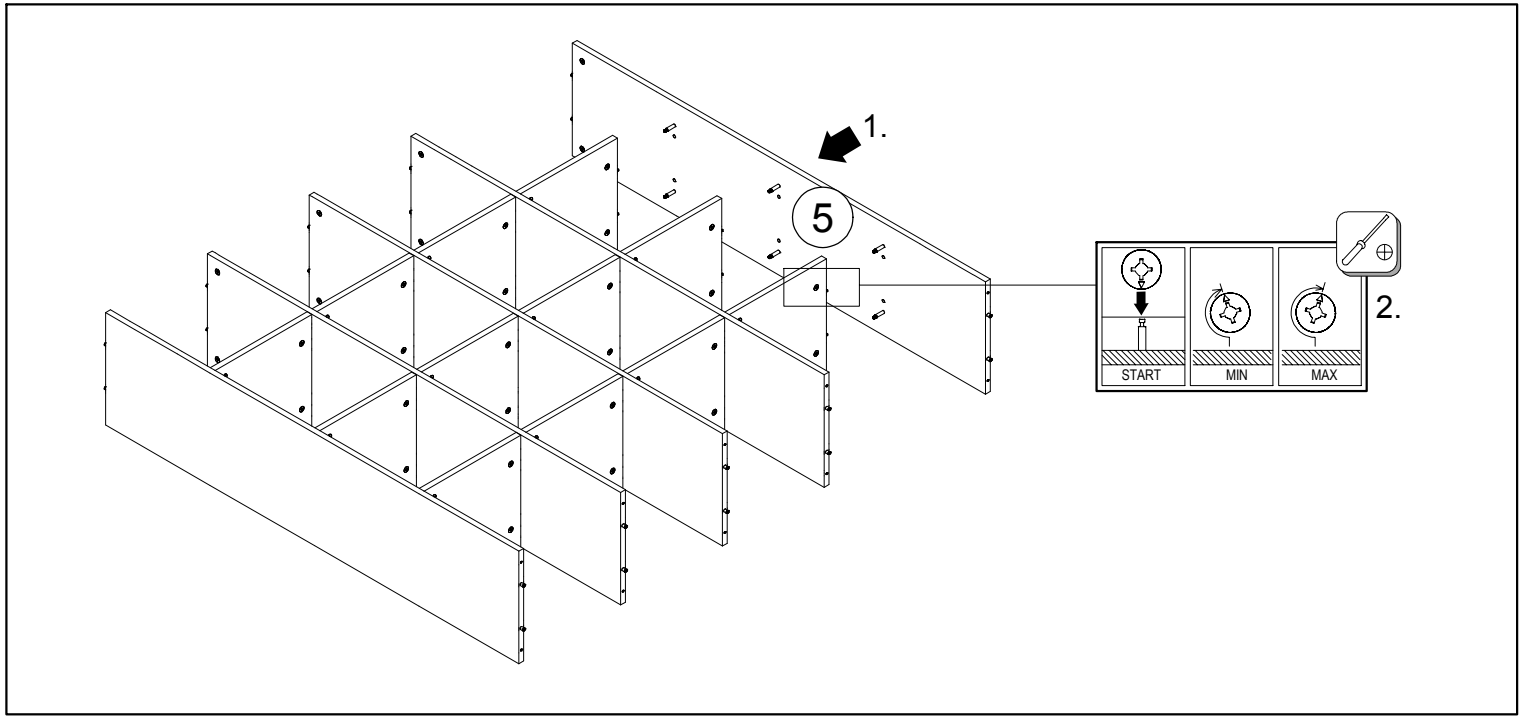

SK NÁVOD NA MONTÁŽ
 CZ MONTÁŽNÍ NÁVOD
 HU SZERELÉSI UTASÍTÁS
 DE MONTAGEANLEITUNG

	1390	mm
	1439	
	330	

09519		1392*328*16	1x	2/2
09221		327*326*16	12x	1/2
09226		1392*328*16	3x	2/2
09520		1392*328*16	1x	1/2
09220		1390*330*16	1x	1/2
09521		1390*330*16	1x	1/2

27000,00	34902,00	70013,01	70021,01	22250,00	22300,00	30080,00
A 68x	B 58x	C 58x	D 58x	E 6x	F 10x	G 6x

A	68x	C	58x	D	58x
---	-----	---	-----	---	-----

180°
3x

	Ø4,5x25		
E	6x	G	6x