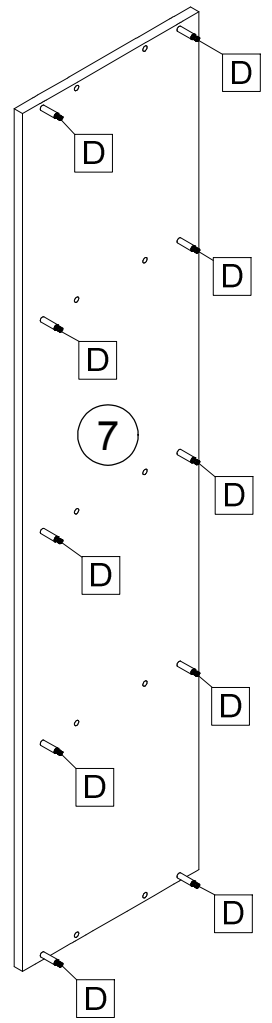

SK NÁVOD NA MONTÁŽ
 CZ MONTÁŽNÍ NÁVOD
 HU SZERELÉSI UTASÍTÁS
 DE MONTAGEANLEITUNG

	1390	mm
	1439	
	330	

09519		1392*328*16	1x	2/2
09221		327*326*16	12x	1/2
09226		1392*328*16	3x	2/2
09520		1392*328*16	1x	1/2
09220		1390*330*16	1x	1/2
09521		1390*330*16	1x	1/2

27000,00	34902,00	70013,01	70021,01	22250,00	22300,00	30080,00
A 68x	B 58x	C 58x	D 58x	E 6x	F 10x	G 6x

A	68x	C	58x	D	58x
---	-----	---	-----	---	-----

180°
3x

	Ø4,5x25		
E	6x	G	6x