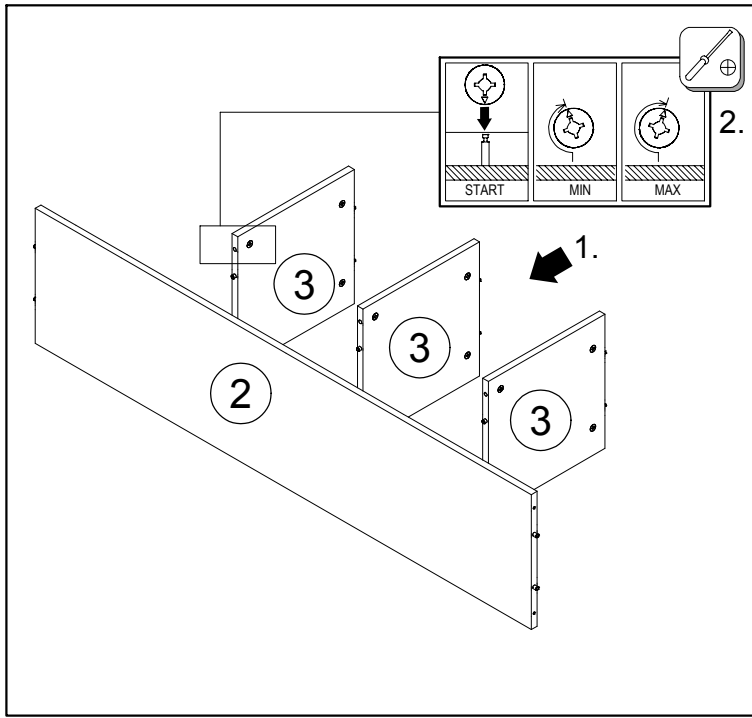

SK NÁVOD NA MONTÁŽ
 CZ MONTÁŽNÍ NÁVOD
 HU SZERELÉSI UTASÍTÁS
 DE MONTAGEANLEITUNG

	1390	mm
	1439	
	330	

09519		1392*328*16	1x	2/2
09221		327*326*16	12x	1/2
09226		1392*328*16	3x	2/2
09520		1392*328*16	1x	1/2
09220		1390*330*16	1x	1/2
09521		1390*330*16	1x	1/2

27000,00	34902,00	70013,01	70021,01	22250,00	22300,00	30080,00
A 68x	B 58x	C 58x	D 58x	E 6x	F 10x	G 6x

A	68x	C	58x	D	58x
---	-----	---	-----	---	-----

180°
3x

	Ø4,5x25		
E	6x	G	6x