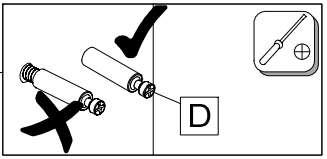

SK NÁVOD NA MONTÁŽ
 CZ MONTÁŽNÍ NÁVOD
 HU SZERELÉSI UTASÍTÁS
 DE MONTAGEANLEITUNG

	1390	mm
	1439	
	330	

09519		1392*328*16	1x	2/2
09221		327*326*16	12x	1/2
09226		1392*328*16	3x	2/2
09520		1392*328*16	1x	1/2
09220		1390*330*16	1x	1/2
09521		1390*330*16	1x	1/2

27000,00	34902,00	70013,01	70021,01	22250,00	22300,00	30080,00
A 68x	B 58x	C 58x	D 58x	E 6x	F 10x	G 6x

A	68x	C	58x	D	58x
---	-----	---	-----	---	-----

180°
3x

	Ø4,5x25		
E	6x	G	6x