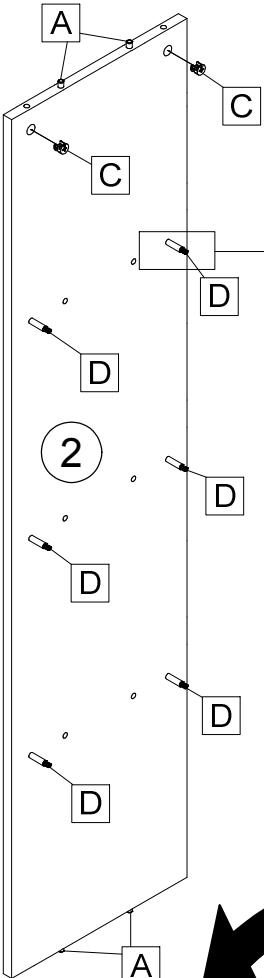

SK NÁVOD NA MONTÁŽ
 CZ MONTÁŽNÍ NÁVOD
 HU SZERELÉSI UTASÍTÁS
 DE MONTAGEANLEITUNG

	1390	mm
	1439	
	330	

09519		1392*328*16	1x	2/2
09221		327*326*16	12x	1/2
09226		1392*328*16	3x	2/2
09520		1392*328*16	1x	1/2
09220		1390*330*16	1x	1/2
09521		1390*330*16	1x	1/2

27000,00	34902,00	70013,01	70021,01	22250,00	22300,00	30080,00
A 68x	B 58x	C 58x	D 58x	E 6x	F 10x	G 6x

A	68x	C	58x	D	58x
---	-----	---	-----	---	-----

180°
3x

	Ø4,5x25		
E	6x	G	6x