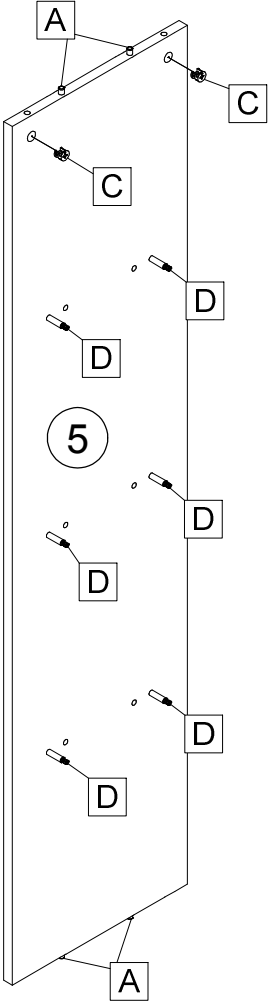

SK NÁVOD NA MONTÁŽ
 CZ MONTÁŽNÍ NÁVOD
 HU SZERELÉSI UTASÍTÁS
 DE MONTAGEANLEITUNG

	1390	mm
	1439	
	330	

09519		1392*328*16	1x	2/2
09221		327*326*16	12x	1/2
09226		1392*328*16	3x	2/2
09520		1392*328*16	1x	1/2
09220		1390*330*16	1x	1/2
09521		1390*330*16	1x	1/2

27000,00	34902,00	70013,01	70021,01	22250,00	22300,00	30080,00
A 68x	B 58x	C 58x	D 58x	E 6x	F 10x	G 6x

A	68x	C	58x	D	58x
---	-----	---	-----	---	-----

180°
3x

	Ø4,5x25		
E	6x	G	6x