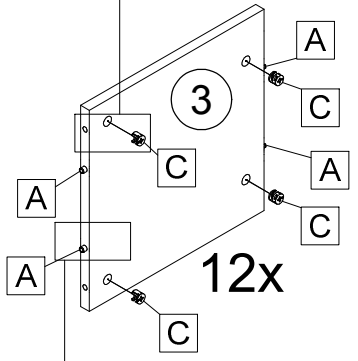

SK NÁVOD NA MONTÁŽ
 CZ MONTÁŽNÍ NÁVOD
 HU SZERELÉSI UTASÍTÁS
 DE MONTAGEANLEITUNG

	1390	mm
	1439	
	330	

09519		1392*328*16	1x	2/2
09221		327*326*16	12x	1/2
09226		1392*328*16	3x	2/2
09520		1392*328*16	1x	1/2
09220		1390*330*16	1x	1/2
09521		1390*330*16	1x	1/2

27000,00	34902,00	70013,01	70021,01	22250,00	22300,00	30080,00
A 68x	B 58x	C 58x	D 58x	E 6x	F 10x	G 6x

A	68x	C	58x	D	58x
---	-----	---	-----	---	-----

180°
3x

	Ø4,5x25		
E	6x	G	6x