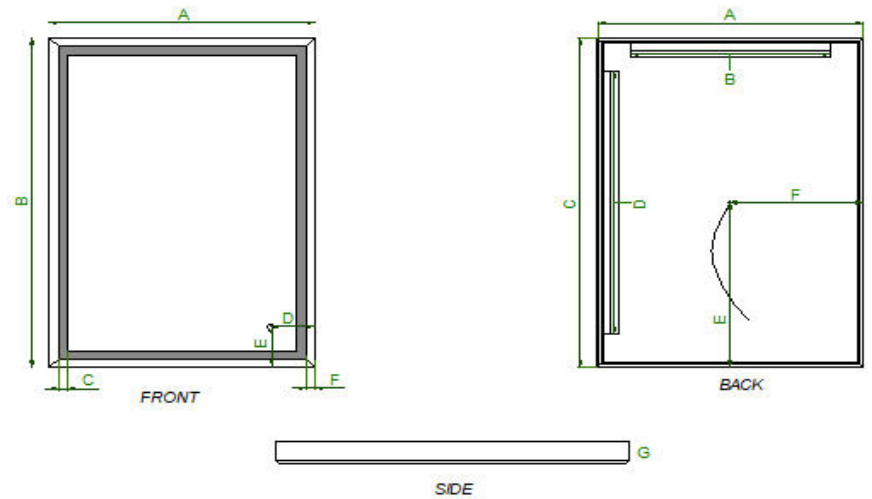

TECHNICAL INFORMATION

Size	24 "x32"
MPN	MR017-2432RG
SKU	IVA-JAS1006-2432RG
CCT	3000 - 6000K
CRI	>90
Lumens	4725 LM
Input Voltage	100-120VAC
LED/ Meter	5.25
Wattage	61W

DIMENSIONS

FRONT & SIDE

A	B	C	D	E	F	G
24	32	13/16	3 15/16	3 15/16	7/8	2 1/8