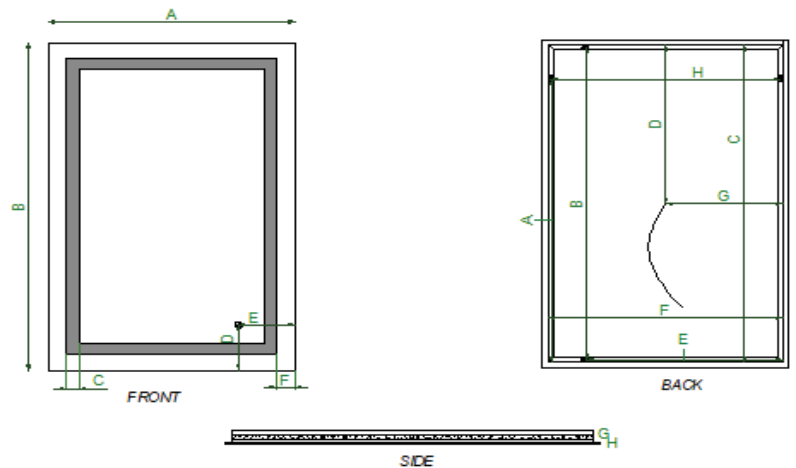

## TECHNICAL INFORMATION

Size	24"x36"
MPN	MR016-2436
SKU	IVA-JAS1004-2436
CCT	3000 - 6000K
CRI	>90
Lumens	3940LM
Input Voltage	100-120VAC
LED/ Meter	5.4
Wattage	48W

740-697-5223

info@buildmyplace.com

www.buildmyplace.com

## DIMENSIONS

FRONT & SIDE

A	B	C	D	E	F	G	H
24	36	1 3/16	5 5/16	5 1/2	1 3/4	1 3/8	3/16

BACK

A	B	C	D	E	F	G	H
31 1/16	34 5/16	34 13/16	17 3/8	19 1/16	23 13/16	11 7/16	22 5/16