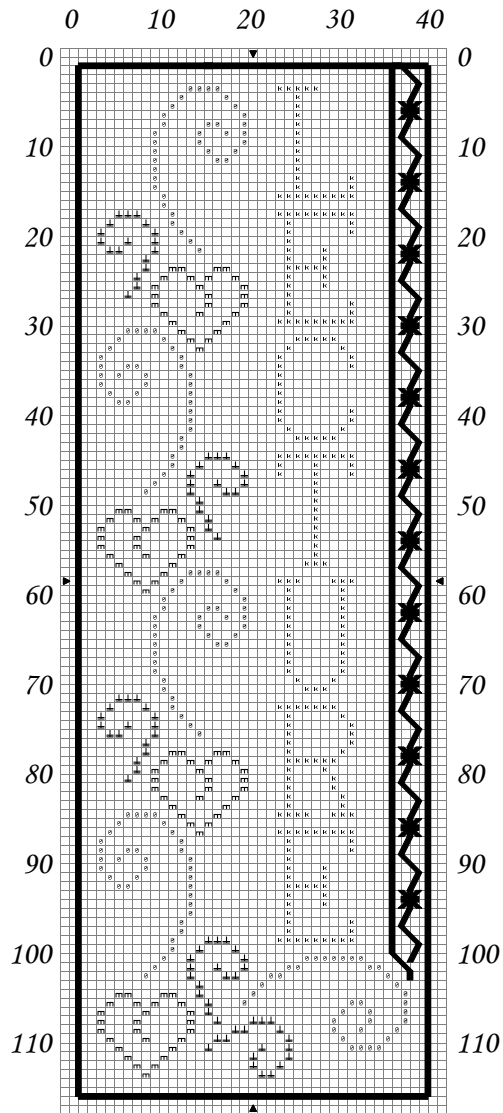

Marque page Lecture 2

0 10 20 30 40
Marque page Lecture 2

		DMC		
⊥	Vert brin d'herbe	702	102 cm	0.13 8m échevette
∅	Citron vert	704	92 cm	0.12 8m échevette
k	Rose bonbon	603	85 cm	0.11 8m échevette
m	Rose Bengale	3804	65 cm	0.09 8m échevette

Points arrière

—	Vert brin d'herbe	702	102 cm	0.13 8m échevette
—	Citron vert	704	92 cm	0.12 8m échevette
—	Rose Bengale	3804	65 cm	0.09 8m échevette

Trame 39 x 115

Zone de dessin 7.1 x 20.9 cm de 55 pts/10cm
5.1 x 14.9 cm de 77 pts/10cm

Auteur: Liselotte