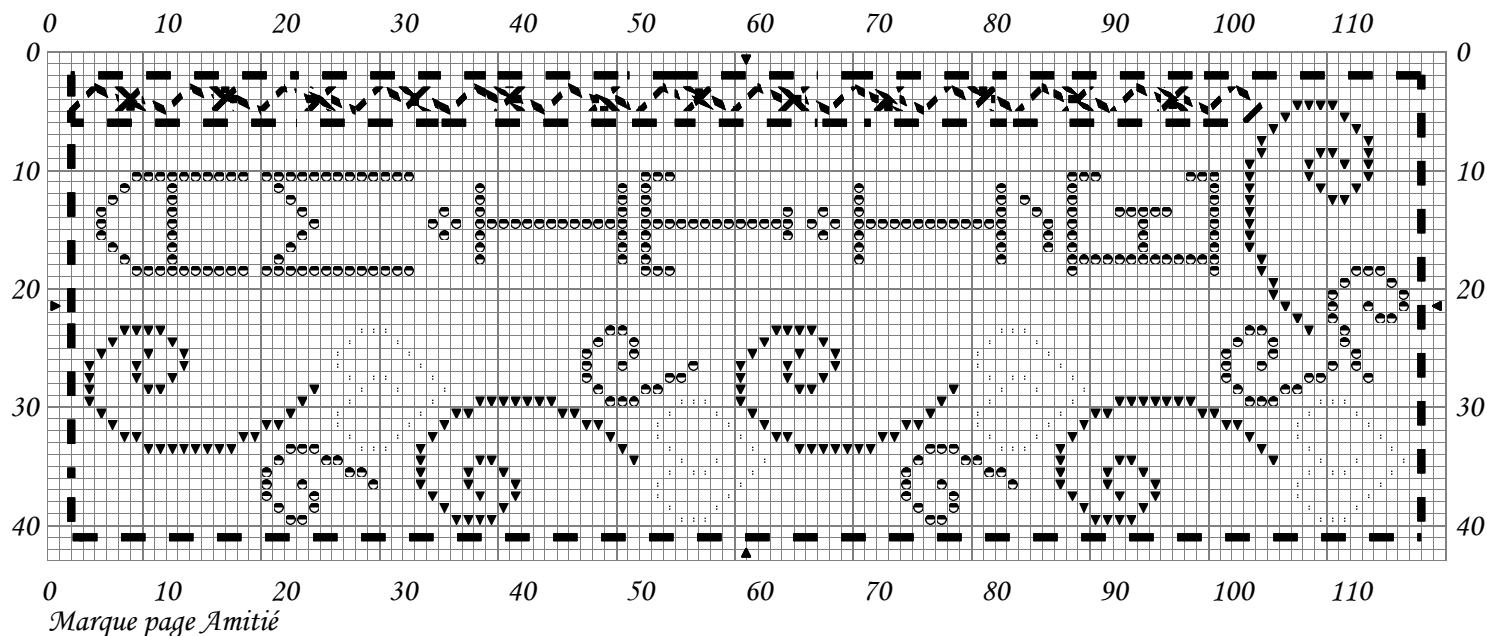

Marque page Amitié

	DMC			
●	Rouge de Mars	221	174 cm	0.22 8m échevette
▼	Rouge laque de Chine	304	97 cm	0.13 8m échevette
·	Edelweiss	3865	65 cm	0.09 8m échevette

Points arrière

— — — —	Rouge de Mars	221	174 cm	0.22 8m échevette
- - - - -	Rouge laque de Chine	304	97 cm	0.13 8m échevette
- - -	Edelweiss	3865	65 cm	0.09 8m échevette

Trame 114 x 39

Zone de dessin 20.7 x 7.1 cm de 55 pts/10cm

14.8 x 5.1 cm de 77 pts/10cm

Auteur: Liselotte

Copyright © <http://www.lesgrillesdeliselotte.com/>