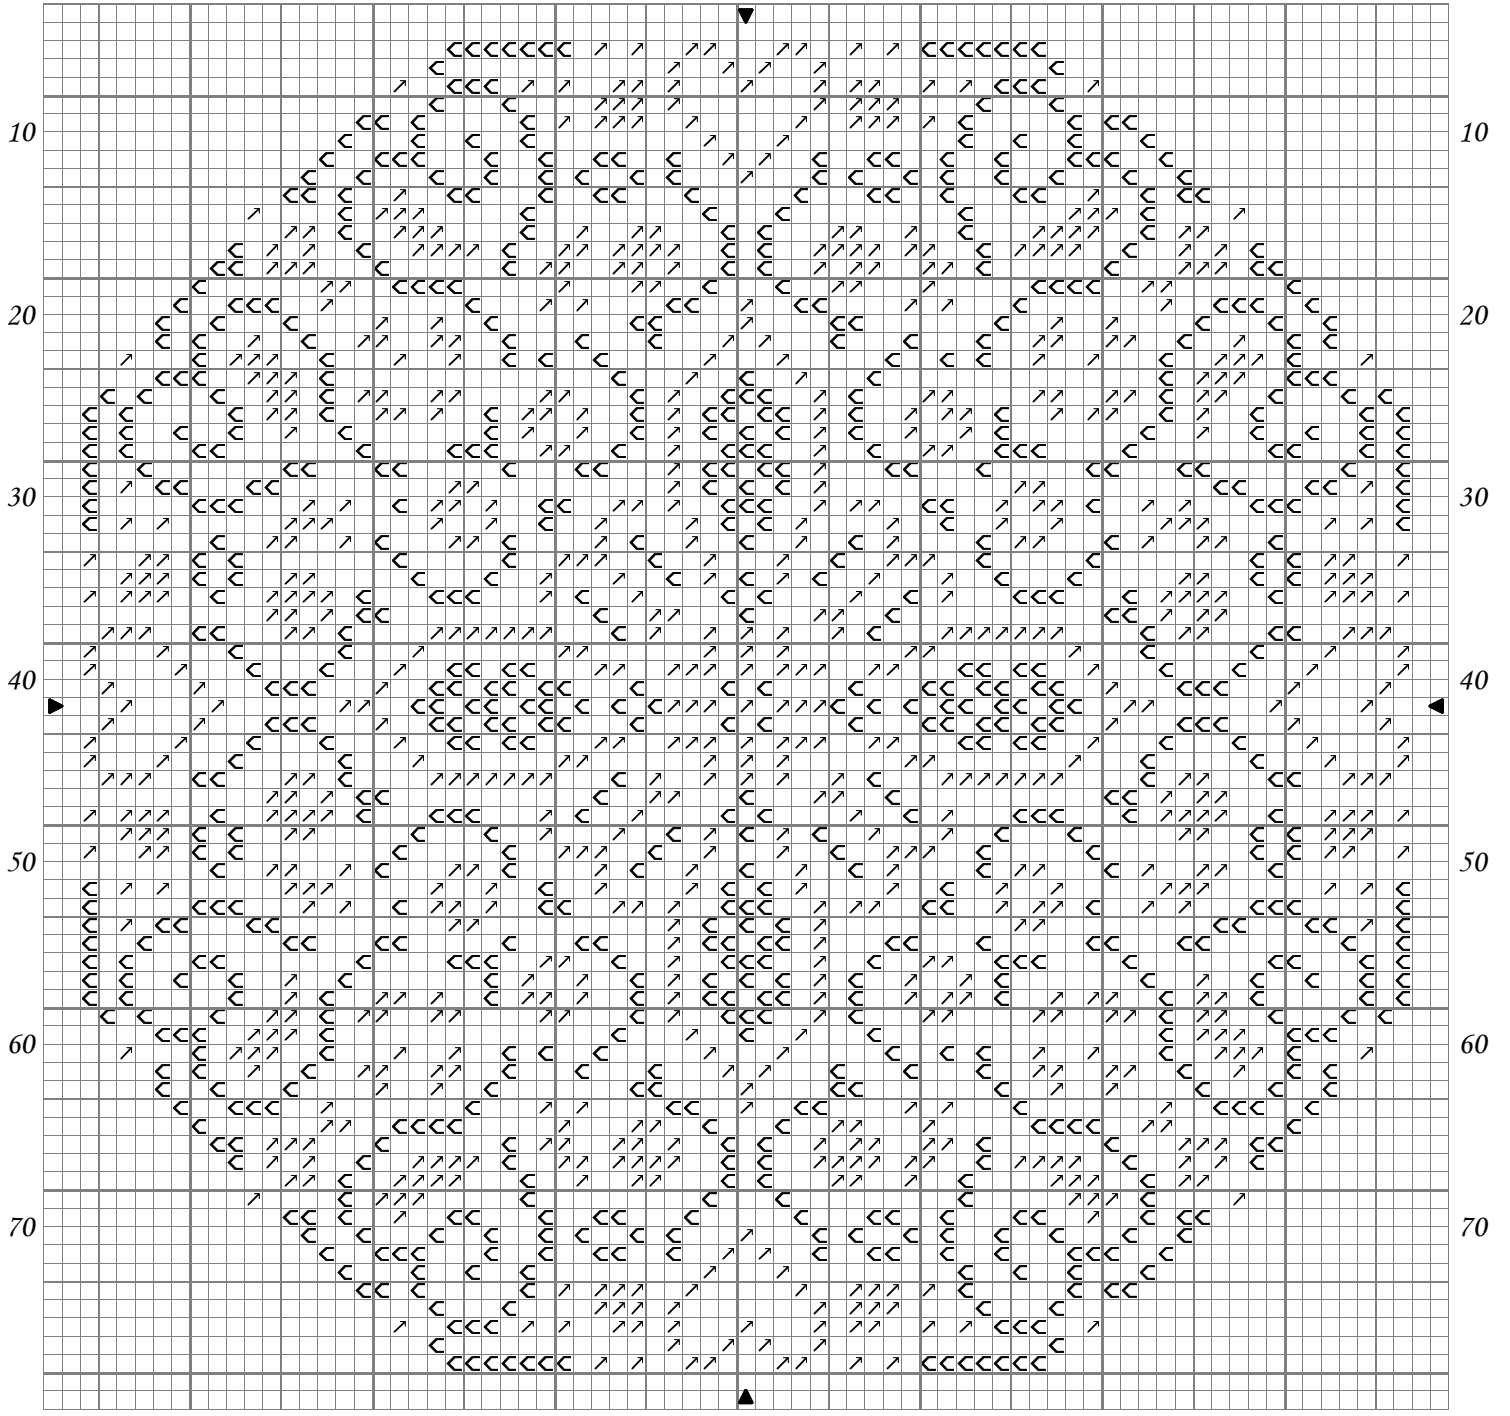

# Griselotte N°

10

20

30

40

50

60

70

10

20

30

40

50

60

70

Dessiné par Liselotte

Griselotte N°

		DMC		
↩	Safran	900	302 cm	0.38 8m échevette
↗	Clémentine	742	291 cm	0.37 8m échevette

Trame 73 x 73

Zone de dessin 13.2 x 13.2 cm de 55 pts/10cm

9.5 x 9.5 cm de 77 pts/10cm

Auteur: Liselotte