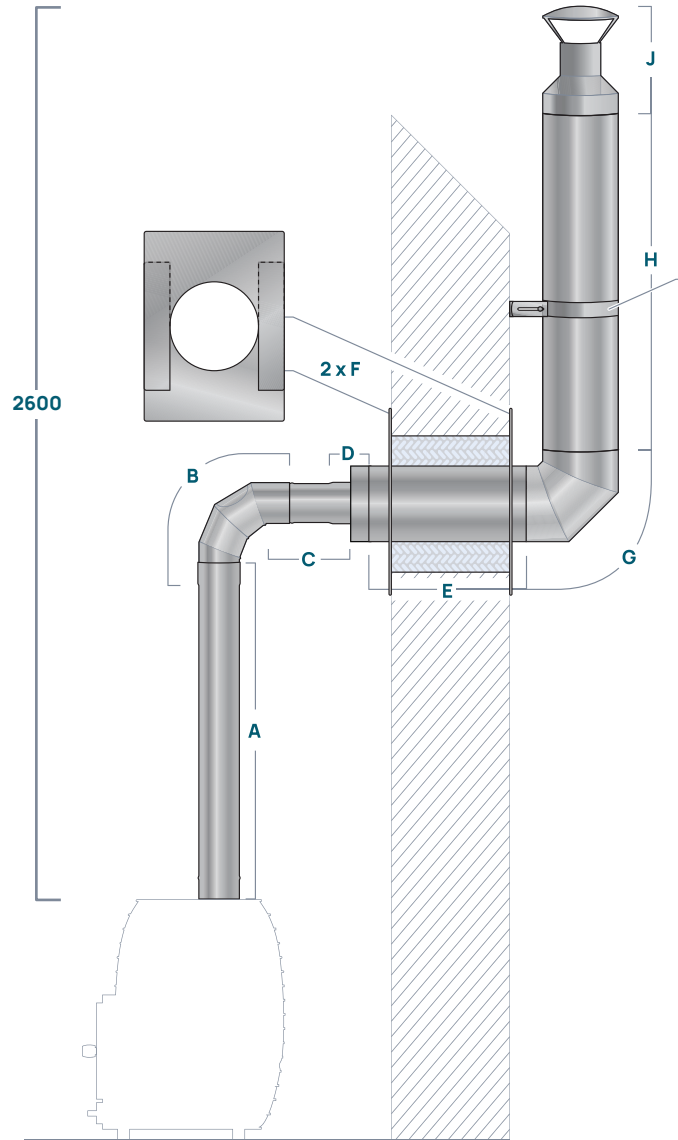

# CHIMNEY SET

Through the wall

Korstnakomplekt - läbi seina

♥ OF SAUNA

ENG

EST

	Name/Quantity
<b>A</b>	Single-wall chimney 1 m
<b>B</b>	90-degree single-wall elbow with cleaning hatch
<b>C</b>	Single-wall chimney 0.25 m
<b>D</b>	Double-wall welded chimney base
<b>E</b>	Double-wall chimney 0.5 m
<b>F</b>	Cover plate for wall (two parts)
<b>G</b>	90-degree double-wall elbow
<b>H</b>	Double-wall pipe 1 m
<b>I</b>	Adjustable wall bracket, 50-150 mm
<b>J</b>	Chimney cap

	Nimetus
<b>A</b>	Üheseinaline korsten 1 m
<b>B</b>	Üheseinaline põlv 90 kraadi puhastusluugiga
<b>C</b>	Üheseinaline korsten 0,25 m
<b>D</b>	Korstna alustus kaheseinaline keevitatud
<b>E</b>	Kaheseinaline korsten 0,5 m
<b>F</b>	Katteplaat seinale kaheosaline
<b>G</b>	Kaheseinaline põlv 90 kraadi
<b>H</b>	Kaheseinaline toru 1 m
<b>I</b>	Seinakinnitusklamber reguleeritav 50-150mm
<b>J</b>	Korstnamüts