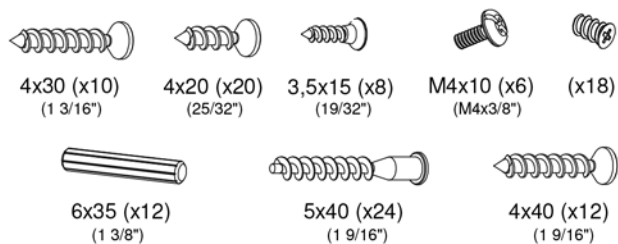

# SM03

Verktyg för montering. Ingår inte.  
Tools needed for assembling. Not included.  
Werkzeuge für die Montage sind nicht Teil des Lieferumfanges.

SJÖBERGS WORKBENCHES AB  
SE- 576 95 Stockaryd • Sweden  
Tel +46 (0)382-257 00  
office@sjobergs.se • sjobergs.se