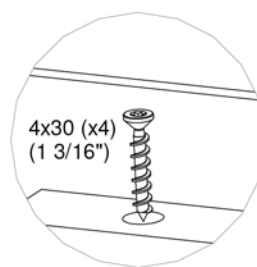

Detail L

1. Breddjustering – Width adjustment – Breitenverstellung
2. Djupjustering – Depth adjustment – Teifeneinstellung
3. Höjdjustering – Height adjustment – Höhenverstellung

SJÖBERGS WORKBENCHES AB  
SE- 576 95 Stockaryd • Sweden  
Tel +46 (0)382-257 00  
office@sjobergs.se • sjobergs.se