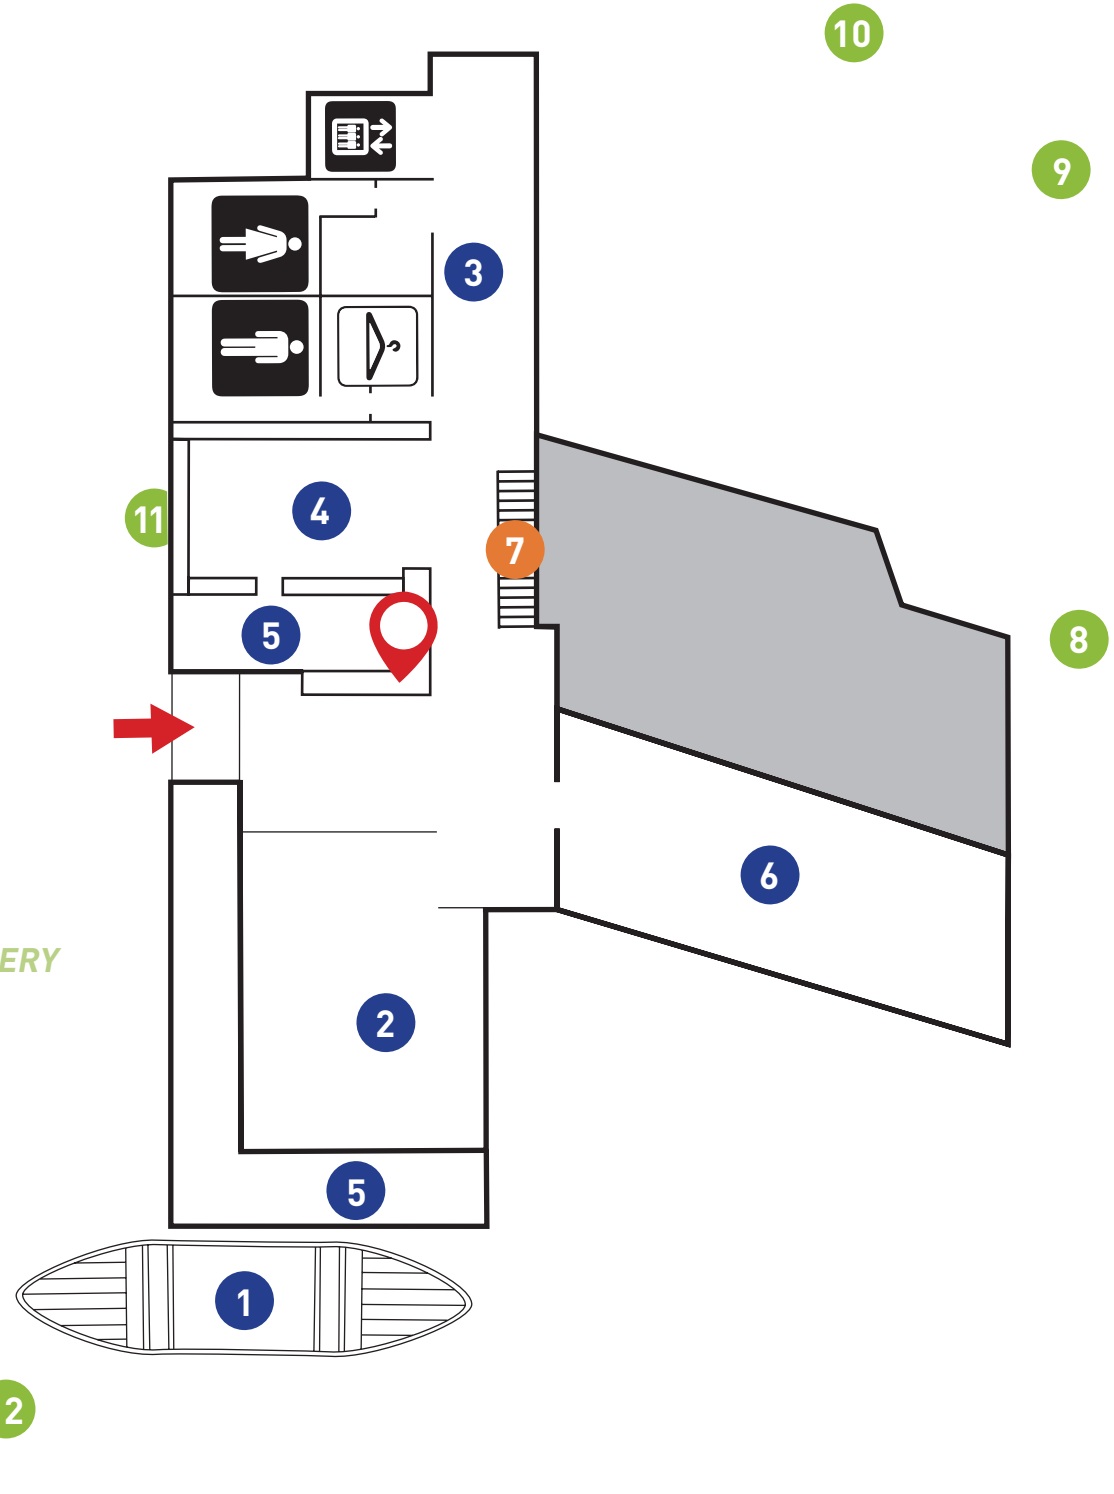

MUSÉE DE LA GASPÉSIE

📍 ACCUEIL / WELCOME DESK

- 1 Exposition permanente *Gaspésienne n° 20*
Permanent exhibition Gaspésienne n° 20
- 2 Exposition permanente *Le grand large*
Permanent exhibition The deep blue sea
- 3 Galerie d'art La Muse
La Muse Art Gallery
- 4 Boutique La Muse
La Muse Boutique
- 5 Bistro-terrasse
Bistro-terrace
- 6 Centre d'archives
Archives Centre
- 7 Portraits vivants
Living portraits

GALERIE D'ART EN PLEIN AIR / OUTDOOR ART GALLERY

- 8 Croix de Jacques Cartier
Jacques Cartier Cross
- 9 Monument à Jacques Cartier
Jacques Cartier Monument
- 10 En mémoire d'Elle
In memory of She
- 11 Suite marine
- 12 Être Rivière
- 13 Espace François Mitterrand

ÉTAGE / UPSTAIRS

- 14 Exposition permanente *Gaspésie... Le grand voyage!*
Permanent exhibition Gaspésie... A grand journey!
- 15 Exposition virtuelle *Madame Édouard Bolduc, la voix du peuple*
Virtual exhibition Madame Édouard Bolduc, the people's voice
- 16 Exposition temporaire *La Bolduc, turlutes du bon vieux temps*
Temporary exhibition La Bolduc, mouth music from the good old days
- 17 Exposition temporaire *Madame Bolduc en tournée*
Temporary exhibition Madame Bolduc, road show
- 18 Exposition temporaire – Mezzanine
Temporary exhibition – Mezzanine