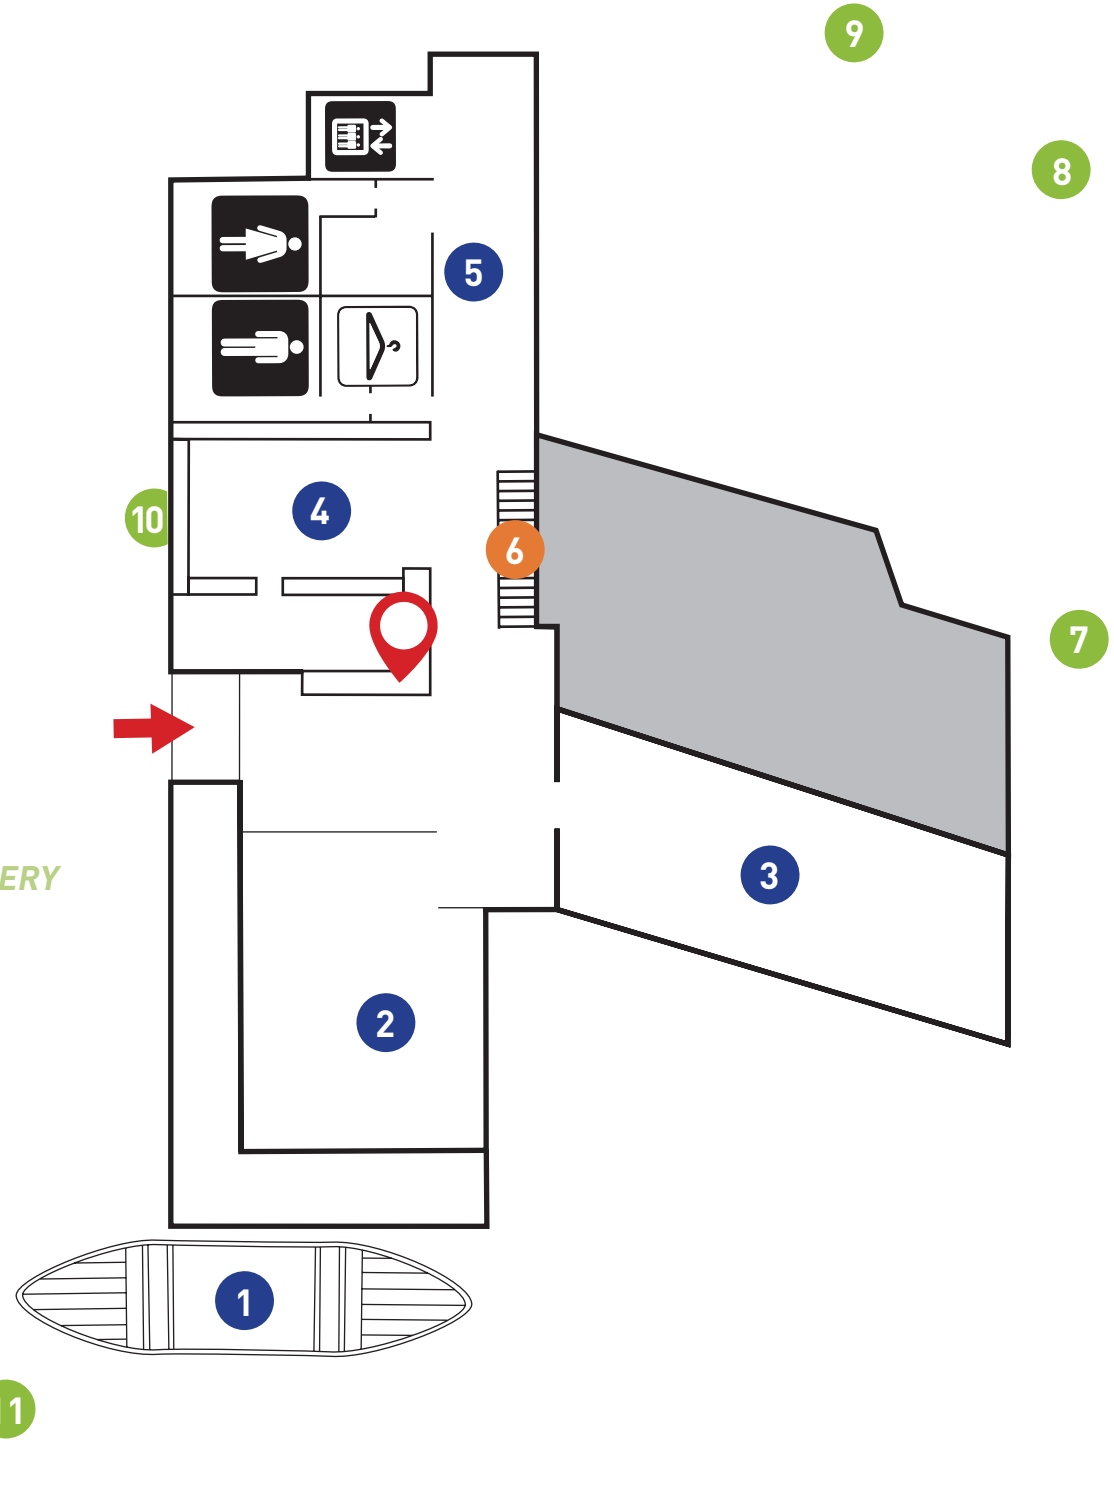

MUSÉE DE LA GASPÉSIE

ACCUEIL / WELCOME DESK

- 1** Exposition permanente *Gaspésienne n° 20*
Permanent exhibition Gaspésienne n° 20
- 2** Exposition permanente *Le grand large*
Permanent exhibition The deep blue sea
- 3** Centre d'archives
Archives Centre
- 4** Boutique La Muse
La Muse Boutique
- 5** Galerie d'art La Muse
La Muse Art Gallery
- 6** Portraits vivants
Living portraits

GALERIE D'ART EN PLEIN AIR / OUTDOOR ART GALLERY

- 7** Croix de Jacques Cartier
Jacques Cartier Cross
- 8** Monument à Jacques Cartier
Jacques Cartier Monument
- 9** En mémoire d'Elle
In memory of She
- 10** Suite marine
- 11** Être Rivière
- 12** Espace François Mitterrand

ÉTAGE / UPSTAIRS

- 13 Exposition permanente *Gaspésie... Le grand voyage!*
Permanent exhibition Gaspésie... A grand journey!
- 14 Exposition virtuelle *Madame Édouard Bolduc, la voix du peuple*
Virtual exhibition Madame Édouard Bolduc, the people's voice
- 15 Exposition temporaire
Temporary exhibition
- 16 Exposition temporaire
Temporary exhibition
- 17 Exposition temporaire
Temporary exhibition