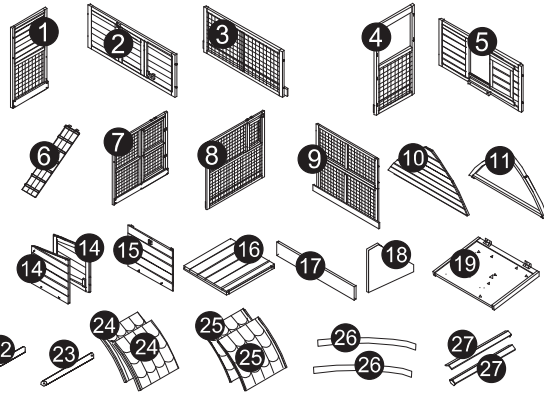

# Coops & Feathers™

Easy-to-Build, Backyard Chicken Coops

MODEL# 235-91

(A)		3.5*50	32pcs
(B)		3.5*35	22pcs
(C)		3.5*25	34pcs
(D)		3.0*16	22pcs
(E)		1pc	
(F)			1pc
(G)			2pcs
(H)			1pc

## STEP 1