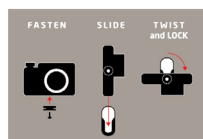

PATENTED TWIST&LOCK MOUNT

FR
DE
ES
JA

cottoncarrier.com

**Go everywhere.
Be ready.**