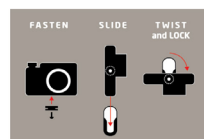

Go everywhere. Be ready.

PATENTED TWIST&LOCK MOUNT

cottoncarrier.com

Fixation brevetée Twist&Lock

Notre système de fixation breveté Twist&Lock est stable et sécuritaire. Une rotation verrouille la caméra ou vos jumelles en place, ce qui prévient les vols. Votre équipement est aussi stabilisé afin de vous permettre une liberté de mouvement sans avoir une caméra qui vous donne des coups.