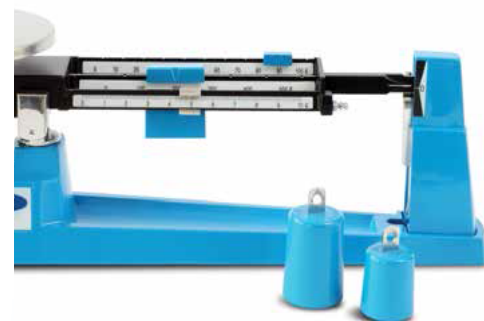

VelaQuin 

VELAB™

**BALANZA GRANATARIA
VE-2610**

BALANZA GRANATARIA

Balanza granataria manual de 3 brazos, abarca las necesidades generales en el trabajo de laboratorios escolares de física y química facilitando las pesadas continuas.

DATOS TÉCNICOS

CAPACIDAD	610 g (expandible a 2610 g con pesas)
LEGIBILIDAD	0.1 g
REPRODUCTIVIDAD	±0.2 g
GRADUACIÓN	1er barra 10 g (0.1 g) 2da barra 500 g (100 g) 3era barra 100 g (10 g)
UNIDADES DE PESAJE	Gramos
PESO DEL EQUIPO	3 kg
CALIBRACIÓN	Externa
TAMAÑO DE PLATAFORMA	∅ 152 mm
DIMENSIONES GENERALES	470 x 150 x 180 mm
GARANTÍA	1 año

VE-2610

- A** Fabricada con una aleación rígida de aluminio de alta calidad, para mayor durabilidad.
- B** El plato de pesaje es de acero inoxidable e incluye pesas para alcanzar una capacidad máxima de 2610 g.
- C** Aumenta la capacidad con pesas adicionales
- D** Incluye empaque de poliestireno, 3 pesas e instructivo de operación en español.