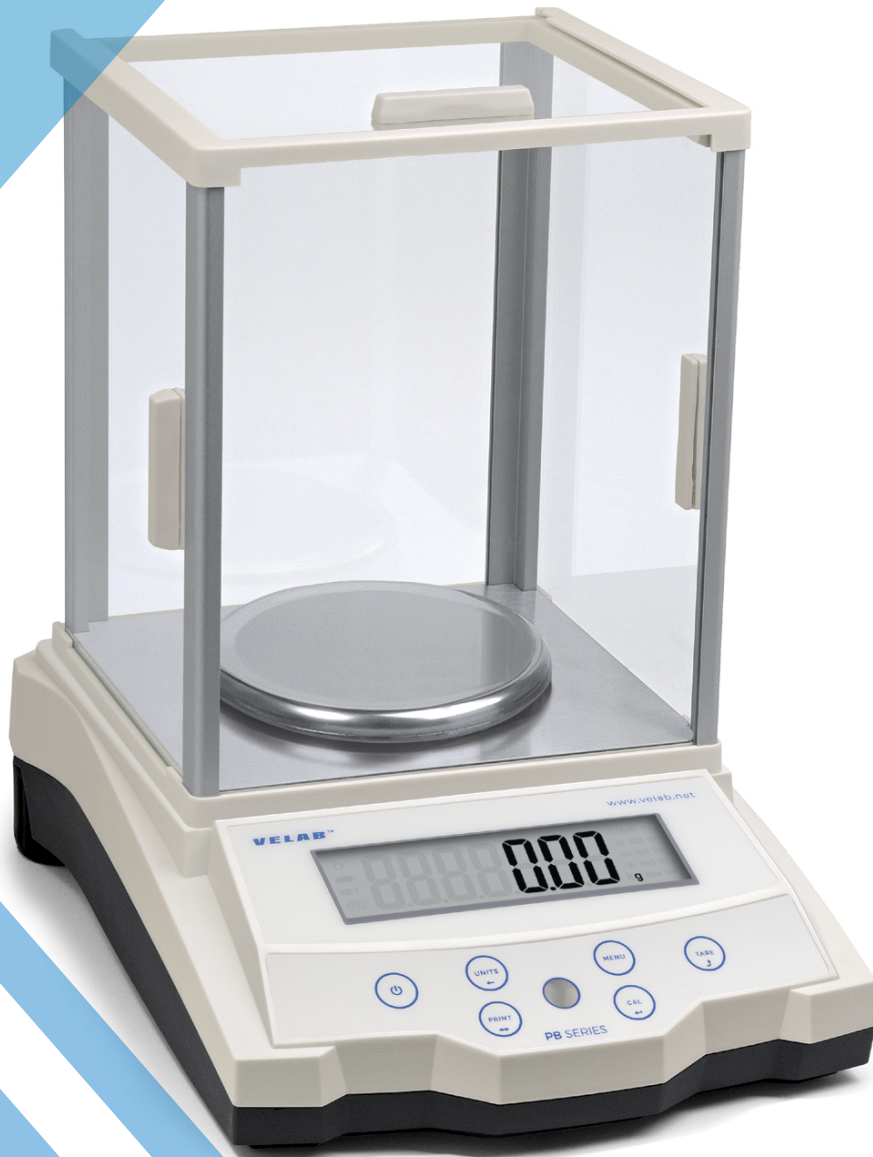

VelaQuin®

VELAB™

**BALANZA DE PRECISIÓN
PORTÁTIL (Serie PB)
VE-1000**

VE-1000

DATOS TÉCNICOS

CAPACIDAD	1000 g
LEGIBILIDAD	±0.01 g
REPETIBILIDAD	±0.01 g
LINEALIDAD	±0.02 g
MECANISMO DE PESAJE	Galga extensométrica
CALIBRACIÓN	Externa
UNIDADES DE PESAJE	g, ct, oz, lb, ozt, dwt, t, N, GN, T/A/R, kg (16 en total)
DIMENSIONES DEL PLATO	Ø 133 mm
TIEMPO DE ESTABILIZACIÓN	3 segundos
INTERFAZ	RS232, conexión a PC
DIMENSIÓN DEL DISPLAY	117 x 35 mm, altura del dígito 20 mm
CARCASA	Plástico ABS
AMBIENTE DE OPERACIÓN	Temperatura: 5° - 35°C, Humedad: 20% - 80%
DIMENSIONES GENERALES	295 x 208 x 298 mm
GANCHO PARA PESAJE	Incluido
FUENTE DE ALIMENTACIÓN	CA 110/240V, 50/60 Hz
PESO NETO	3.6 kg
GARANTÍA	1 año

BALANZA DE PRECISIÓN PORTÁTIL (Serie PB)

La balanza VE-1000 es un instrumento de pesaje electrónico de precisión y repetibilidad, favorecida por una cabina de cristal para aminorar las perturbaciones ambientales. Además, el modelo funciona con una batería interna cargable, lo que facilita la movilidad y operación en diferentes áreas. Por su excelente rendimiento, la balanza de precisión VE-1000 es un equipo adecuado para laboratorios de enseñanza, de investigación, en la industria, así como para trabajo de campo.

Accesorios
Cable RS232, cubierta anti-polvo, gancho para pesaje suspendido.

Funciones adicionales
Pesaje en densidad, Conteo de piezas, pesaje porcentual, pesaje suspendido.

INNOVACIÓN + CERTIFICACIÓN
ISO 9001:2008