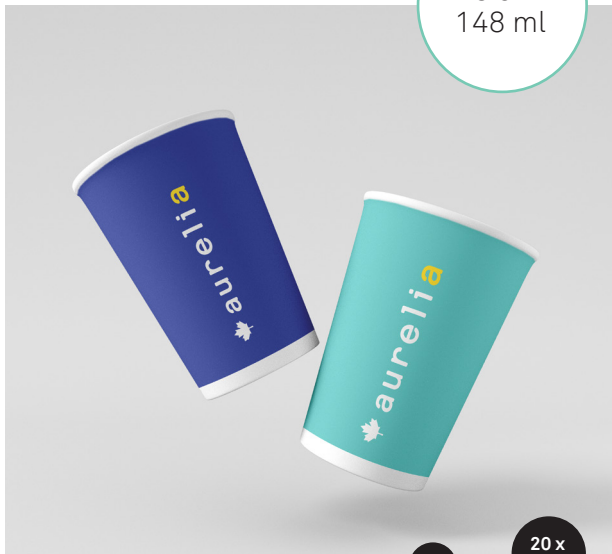

Paper cups biodegradable

Gobelets en papier biodégradable

100% BIODEGRADABLE 100% BIODEGRADABLE

- > **Rolled-rim for improved comfort and control**
Rebord roulé pour plus de confort et de contrôle
- > **Fluid repellent** | Hydrofuge
- > **BPI certificate** | Certificat Bpi
- > **Water based ink** | Encre à base d'eau

5 oz
148 ml

50
per bag
par sac

20 x
50
per case
par caisse

COLORS | COULEURS

Code	Color Couleur
C00006BIO	○ White Blanc
C00007BIO	● Blue Bleu
C00008BIO	● Lavender Lavande
C00009BIO	● Pink Rose
C00010BIO	● Green Vert
C00011BIO	● Aqua