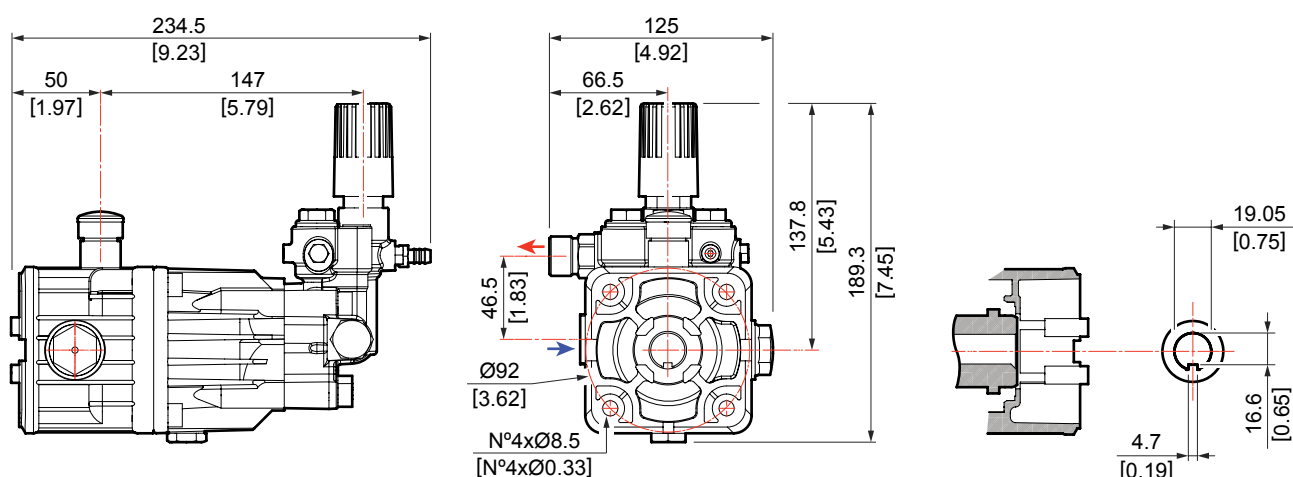

HOLLOW SHAFT Ø 3/4" › ALBERO FEMMINA Ø 3/4" › EJE HEMBRA Ø 3/4"

Code Codice Codigo	Model Modello Modelo	Version											
			"	rpm	l/min	US gpm	bar	psi	Mpa	HP	kW	kg	lb
● 6525 1006	BXD 2220	G	3/4	3400	8,4	2,2	138	2000	13,8	3,4	2,5	4,7	10,3
▲ 6525 1003	BXD 2220	G	3/4	3400	8,4	2,2	138	2000	13,8	3,4	2,5	4,7	10,3
▲ 6525 1001	BXD 2525	G	3/4	3400	8,5	2,3	165	2500	16,5	4,2	3,1	4,7	10,3
● 6525 1007	BXD 2527	G	3/4	3400	9,0	2,4	185	2700	18,5	4,8	3,6	4,7	10,3
▲ 6525 1002	BXD 2527	G	3/4	3400	9,0	2,4	185	2700	18,5	4,8	3,6	4,7	10,3
▲ 6525 1024	BXD 2530	G	3/4	3400	9,0	2,4	207	3000	20,7	5,0	3,7	4,7	10,3
● 6525 1008	BXD 3020	G	3/4	3400	10,6	2,8	138	2000	13,8	4,2	3,1	4,7	10,3
▲ 6525 1004	BXD 3020	G	3/4	3400	10,6	2,8	138	2000	13,8	4,2	3,1	4,7	10,3
● 6525 1009	BXD 3025	G	3/4	3400	11,1	2,9	135	2500	13,5	5,1	4,2	4,7	10,3
▲ 6525 1005	BXD 3025	G	3/4	3400	11,1	2,9	135	2500	13,5	5,1	4,2	4,7	10,3

## SAE J 609 A

- ▲ Outlet connection 3/8 NPT / Connessione uscita 3/8 NPT / Conexión salida 3/8 NPT
- Outlet connection M22x1,5 / Connessione uscita M22x1,5 / Conexión salida M22x1,5

All models are equipped with **EASY-START** device. / Tutti i modelli sono dotati di dispositivo **EASY-START**. / Todos los modelos están equipados con el dispositivo **EASY-START**.