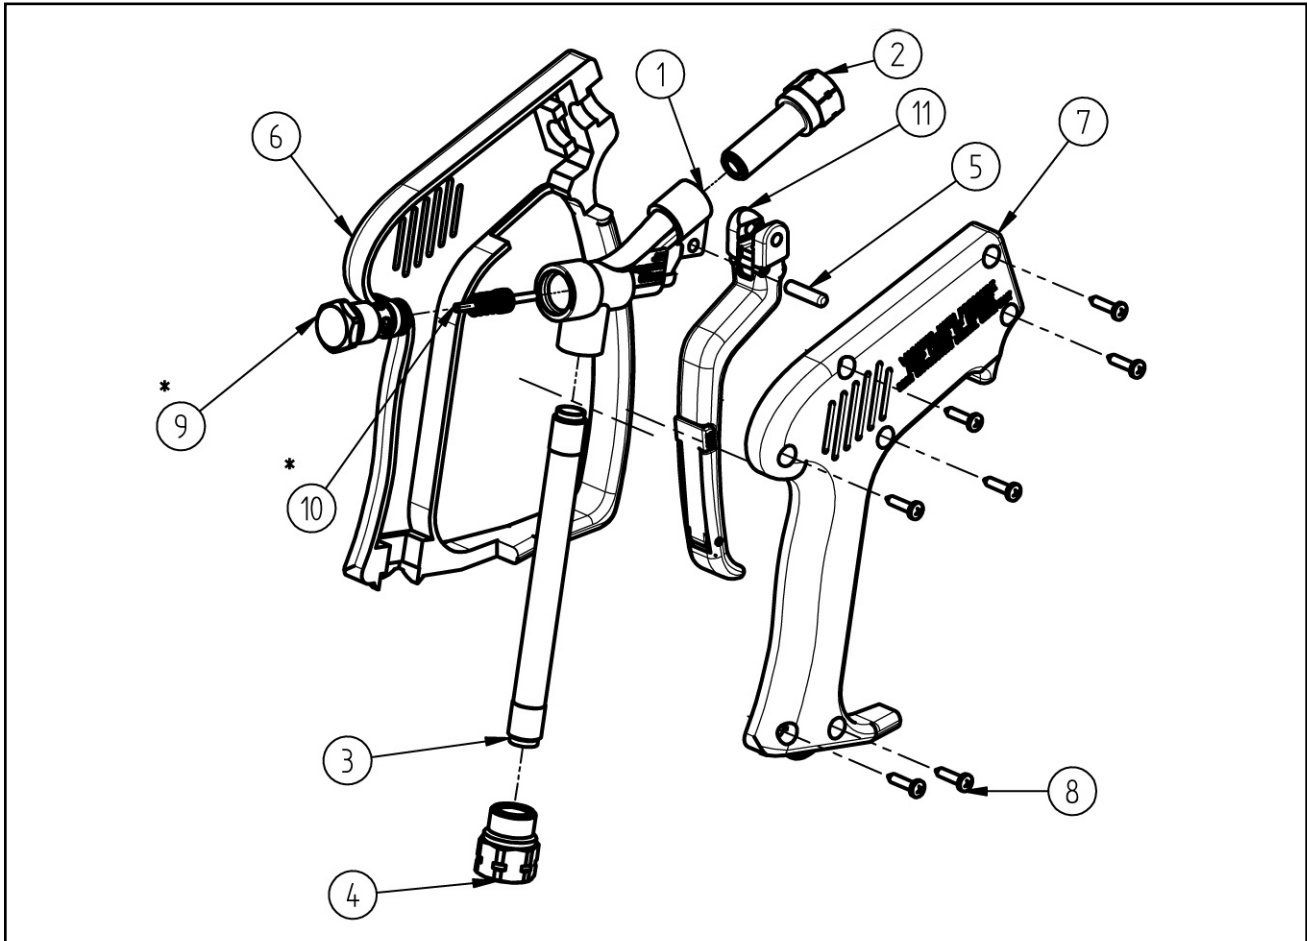

**Spare Parts**  
**Spray Gun ST - 1500 Weep**  
 Item-No. 201500515

Pos.	Item-No.	Description
1	01 0001 370	Valve h. ST-1500/2000 275bar
2	01 0002 640	OutLet NPT 1/4 female
3	07 0001 397	Pipe inlet Stainless Steel
4	01 0002 610	Inlet - nut 3/8" NPT female
5	04 0000 060	Pin 5x20
6	02 0001 900	Plastic housing ST-1500 with handle RAL 9017
7	02 0001 910	Plastic housing ST-1500 RAL 9017
8	04 0000 050	Screw zinc plated
9	20 2000 045	Valve
10	20 1000 900	Piston rod complete
11	20 2000 031	Trigger complete