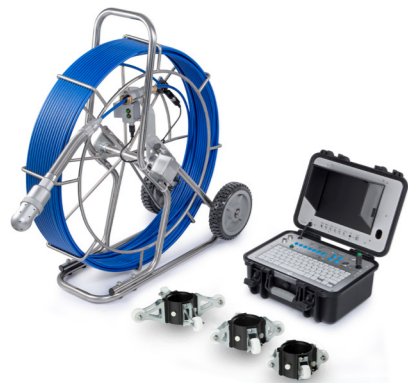

RØRINSPEKSJONSKAMERA