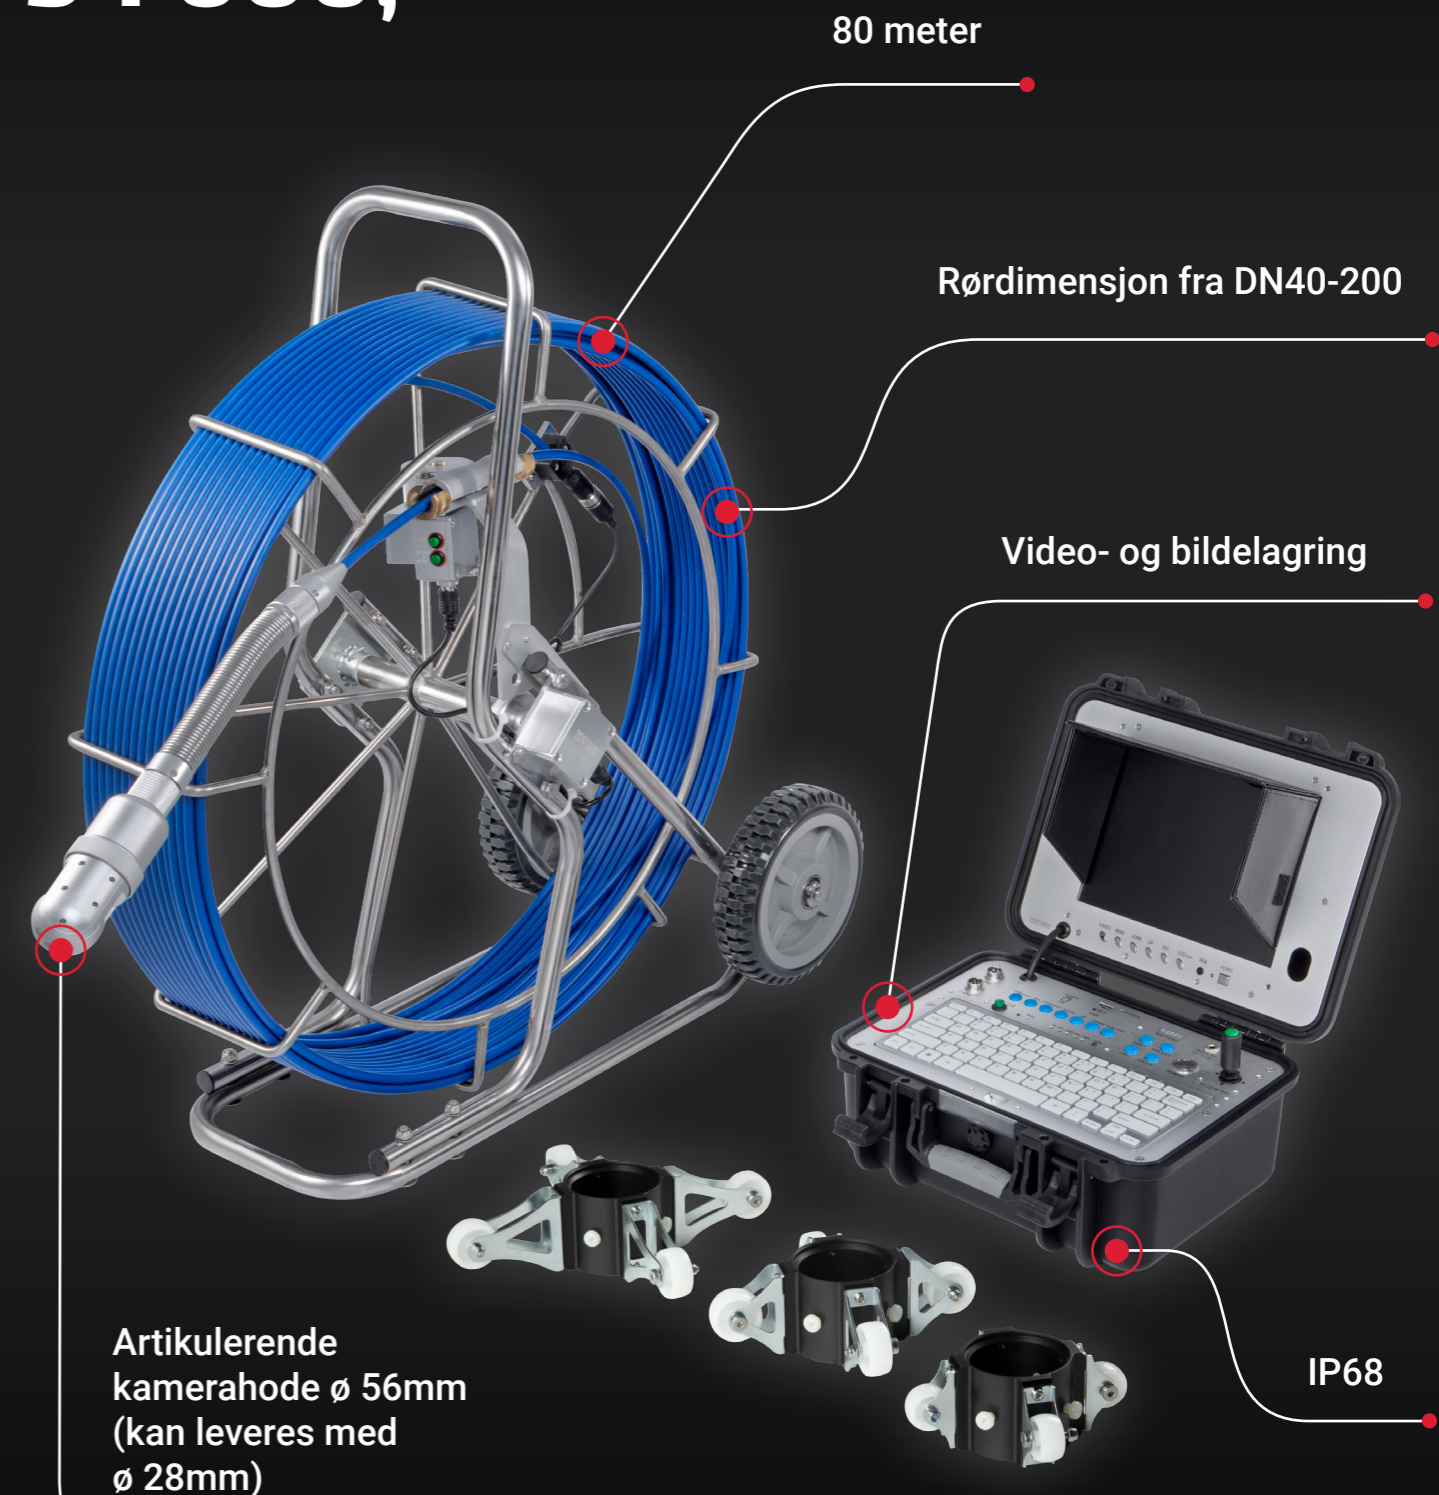

EN KLASSIKER! INSPEKSJONSKAMERA

ART.NR. 3688-80/56

54 000,-