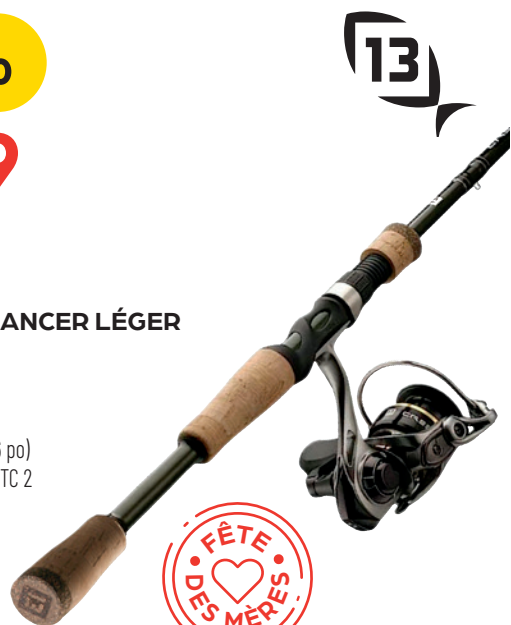

**ENSEMBLE À LANCER LÉGER
« CREED K »**

Canne

- 2 pièces
- Action moyenne (6 pi 6 po)
- Brin de construction HTC 2

Moulinet

- Taille: 2000
- Ratio: 5.2 : 1
- 8 roulement à billes (7+1)

13

-25 %

29,99