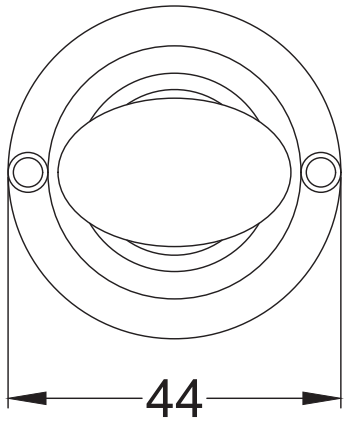

UK-V980

4 x 19mm Wood Screws

UK-V1015