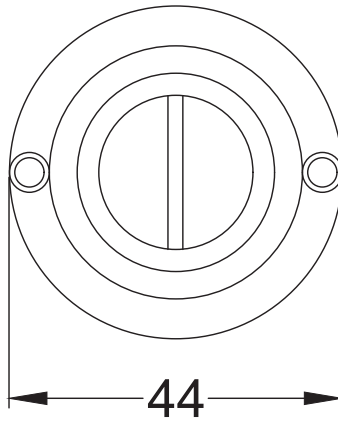

UK-V980

4 x 19mm Wood Screws

UK-V1015