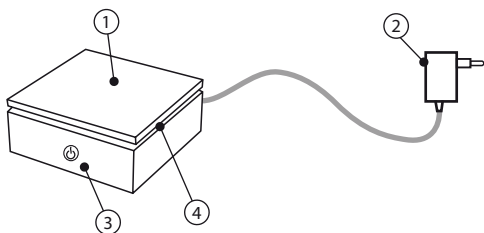

RO Instrucțiuni de folosire

Toarnă câteva picături de ulei esențial **(1)** și introdu adaptorul în priză **(2)**. Apasă butonul cu senzor tactil **(3)** și difuzorul va porni pentru 30 de minute. Odată pornit difuzorul, se va aprinde și o lumină delicată pentru a amplifica atmosfera creată de aroma din aer **(4)**.

În câteva minute, parfumul va fi difuzat în toata casa, iar difuzorul se va opri automat la finalul celor 30 de minute. Pentru a avea grijă de difuzor, șterge cu o cârpă umedă orice depunere rămasă după difuzie. Pentru o curățare mai ușoară, efectuează operațiunea când ceramica nu este complet rece, asigurându-te că ai oprit aparatul înainte.

Poți folosi, de asemenea, substanțe speciale de curățare pentru uleiuri esențiale, care sunt foarte eficiente atunci când acestea se usucă pe placa ceramică.