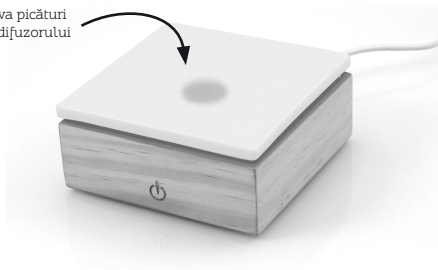

Pune câteva picături  
în centrul difuzorului

Acest difuzor electric este echipat cu o placă ceramică reglată termic pentru a funcționa la temperatură scăzută pentru difuzarea uleiurilor esențiale în casă. Difuzorul ceramic nu produce niciun zgomot pentru un confort optim. Pentru a crea o atmosferă plăcută prin parfumarea interiorului și dezinfectia aerului, Maye Cubic difuzează încet, silențios și eficient aromele în atmosferă.