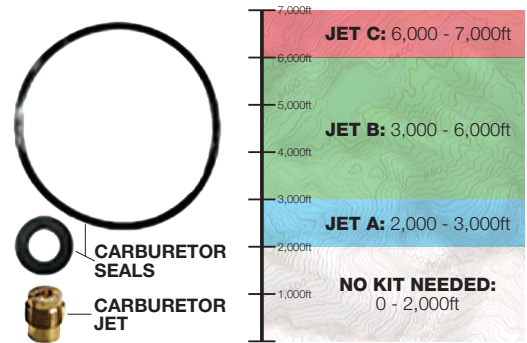

High Altitude Carburetor Kit:
PN: A058V023

Part Number

Description

A058U946	Maintenance Kit, Onan P2500i
A058U945	30A Paralleling Kit, Onan P2500i
A058U947	Generator Cover, Onan P2500i
A058V023	High Altitude Carburetor Kit 98cc