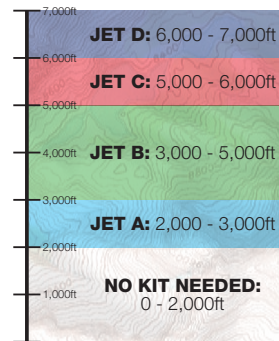

Maintenance Kit:
PN: A058U956

Onan P9500df Accessories

Generator Cover:
PN: A058U957

Maintenance Kit:
PN: A058U972

High Altitude Carburetor Kit:
PN: A058V084

High Altitude Regulator Kit:
PN: A065P007

Part Number