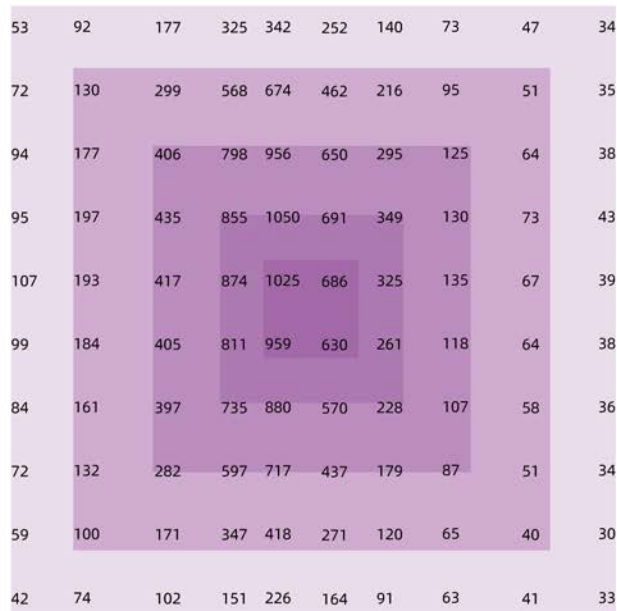

DIMENSIONS

- Length
- Width
- Height

300mm/11.8"

LPU-1

590mm/23.2"

LPU-2

880mm/34.7"

LPU-3

1750mm/68.9"

LPU-6

1170mm/46.1"

LPU-4

LPU2S/F-S0 240W *Luxgrow*®

PPFD Value at 12" (30cm)

5X5FT

PPFD Value at 24" (60cm)

5X5FT

PPFD Value at 36" (90cm)

5X5FT

PPFD Value at 48" (120cm)

5X5FT

LPU4S/F-S0 480W *Luxgrow*®

PPFD Value at 12" (30cm)

5X5FT

PPFD Value at 24" (60cm)

5X5FT

240	302	385	435	461	474	393	304	252	233
288	366	472	546	570	571	471	354	301	251
317	399	547	666	705	672	578	423	326	272
336	423	602	720	788	744	623	478	341	284
367	421	603	741	814	775	646	477	337	305
335	407	564	707	794	746	609	463	327	284
300	379	523	644	712	684	555	431	310	271
256	345	450	531	616	576	480	358	287	255
206	305	372	447	499	457	381	292	261	217
172	220	333	376	447	376	310	253	203	175