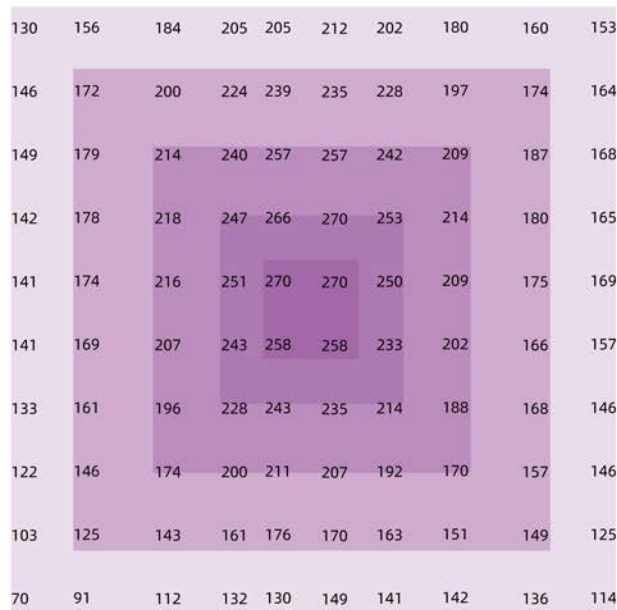

DIMENSIONS

- Length
- Width
- Height

300mm/11.8"

LPU-1

590mm/23.2"

LPU-2

880mm/34.7"

LPU-3

1750mm/68.9"

LPU-6

1170mm/46.1"

LPU-4

LPU2S/F-S0 240W *Luxgrow*®

PPFD Value at 12" (30cm)

5X5FT

PPFD Value at 24" (60cm)

5X5FT

PPFD Value at 36" (90cm)

5X5FT

PPFD Value at 48" (120cm)

5X5FT

LPU4S/F-S0 480W *Luxgrow*®

PPFD Value at 12" (30cm)

5X5FT

PPFD Value at 24" (60cm)

5X5FT

240	302	385	435	461	474	393	304	252	233
288	366	472	546	570	571	471	354	301	251
317	399	547	666	705	672	578	423	326	272
336	423	602	720	788	744	623	478	341	284
367	421	603	741	814	775	646	477	337	305
335	407	564	707	794	746	609	463	327	284
300	379	523	644	712	684	555	431	310	271
256	345	450	531	616	576	480	358	287	255
206	305	372	447	499	457	381	292	261	217
172	220	333	376	447	376	310	253	203	175