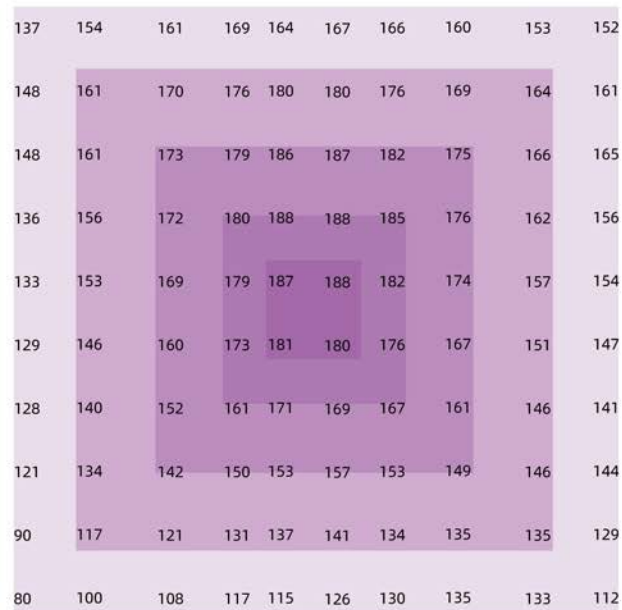

DIMENSIONS

- Length
- Width
- Height

300mm/11.8"

LPU-1

590mm/23.2"

LPU-2

880mm/34.7"

LPU-3

1750mm/68.9"

LPU-6

1170mm/46.1"

LPU-4

LPU2S/F-S0 240W *Luxgrow*®

PPFD Value at 12" (30cm)

5X5FT

PPFD Value at 24" (60cm)

5X5FT

PPFD Value at 36" (90cm)

5X5FT

PPFD Value at 48" (120cm)

5X5FT

LPU4S/F-S0 480W *Luxgrow*®

PPFD Value at 12" (30cm)

5X5FT

PPFD Value at 24" (60cm)

5X5FT

240	302	385	435	461	474	393	304	252	233
288	366	472	546	570	571	471	354	301	251
317	399	547	666	705	672	578	423	326	272
336	423	602	720	788	744	623	478	341	284
367	421	603	741	814	775	646	477	337	305
335	407	564	707	794	746	609	463	327	284
300	379	523	644	712	684	555	431	310	271
256	345	450	531	616	576	480	358	287	255
206	305	372	447	499	457	381	292	261	217
172	220	333	376	447	376	310	253	203	175