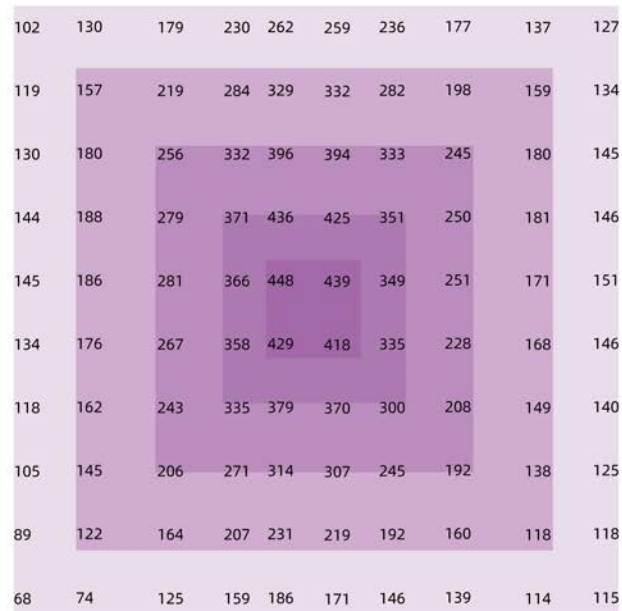

DIMENSIONS

- Length
- Width
- Height

300mm/11.8"

LPU-1

590mm/23.2"

LPU-2

880mm/34.7"

LPU-3

1750mm/68.9"

LPU-6

1170mm/46.1"

LPU-4

LPU2S/F-S0 240W *Luxgrow*®

PPFD Value at 12" (30cm)

5X5FT

PPFD Value at 24" (60cm)

5X5FT

PPFD Value at 36" (90cm)

5X5FT

PPFD Value at 48" (120cm)

5X5FT

LPU4S/F-S0 480W *Luxgrow*®

PPFD Value at 12" (30cm)

5X5FT

PPFD Value at 24" (60cm)

5X5FT

240	302	385	435	461	474	393	304	252	233
288	366	472	546	570	571	471	354	301	251
317	399	547	666	705	672	578	423	326	272
336	423	602	720	788	744	623	478	341	284
367	421	603	741	814	775	646	477	337	305
335	407	564	707	794	746	609	463	327	284
300	379	523	644	712	684	555	431	310	271
256	345	450	531	616	576	480	358	287	255
206	305	372	447	499	457	381	292	261	217
172	220	333	376	447	376	310	253	203	175