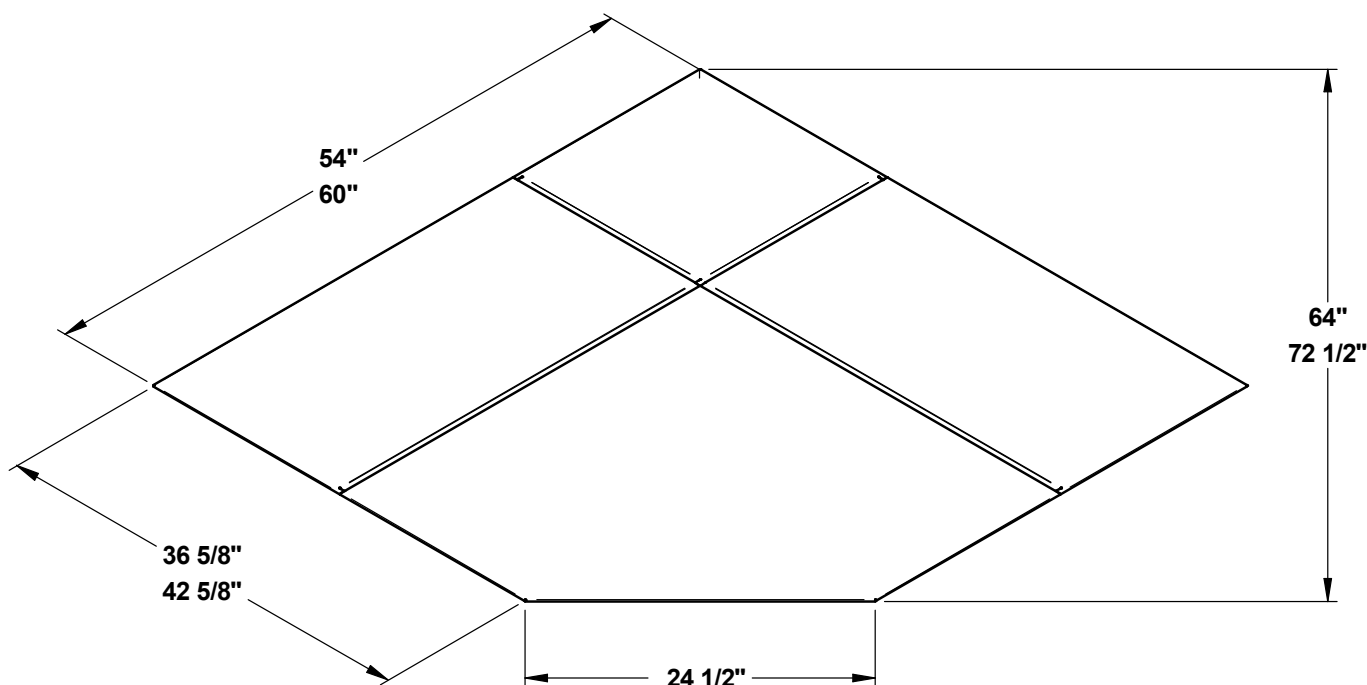

Installation Instructions

PROTECTION DE PLANCHER EN COIN 54" / 60" 54" / 60" CORNER HEARTH PAD

AC02789 / AC02790

1. Application

Protège efficacement les planchers combustibles des tisons chauds susceptibles de tomber des appareils lors du chargement. Choix idéal pour les appareils qui ne requièrent aucun facteur R.