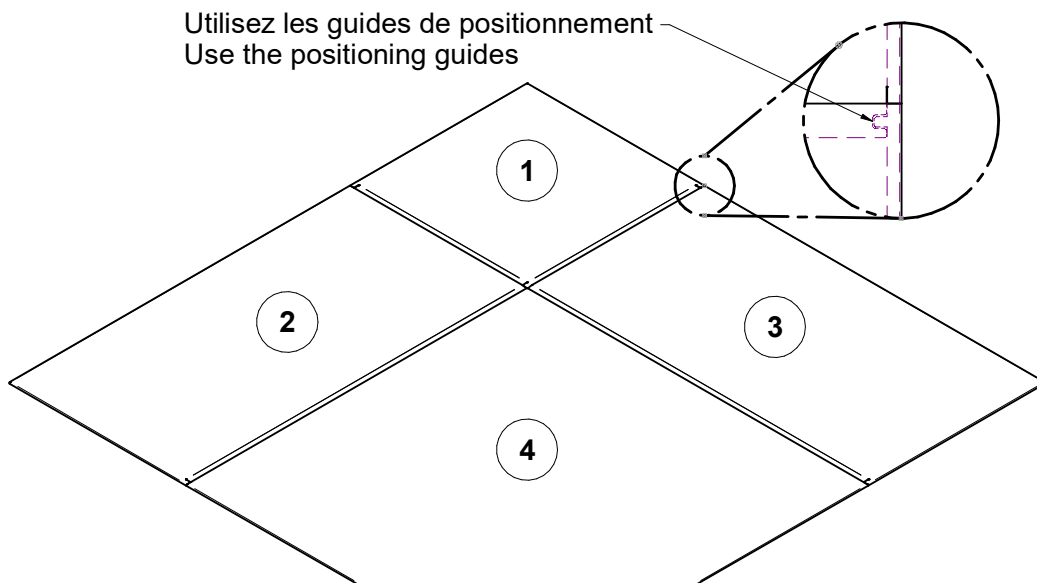

1. Application

Protège efficacement les planchers combustibles des tisons chauds susceptibles de tomber des appareils lors du chargement. Choix idéal pour les appareils qui ne requièrent aucun facteur R.

Effectively protects combustible floors from hot embers that may fall off the stove during loading. Ideal choice for stoves that do not require an R factor.

2. Contenu du kit / Kit Contents

Protection coin arrière Rear hearth pad	Protection côté gauche Left side hearth pad	Protection côté droit Right side hearth pad	Protection avant Front hearth pad

3. Installation

SBI HEATING ACCESSORIES
255 De Copenhague Street
Saint-Augustin-de-Desmaures
Québec, Canada
G3A 2H3
418-908-8002