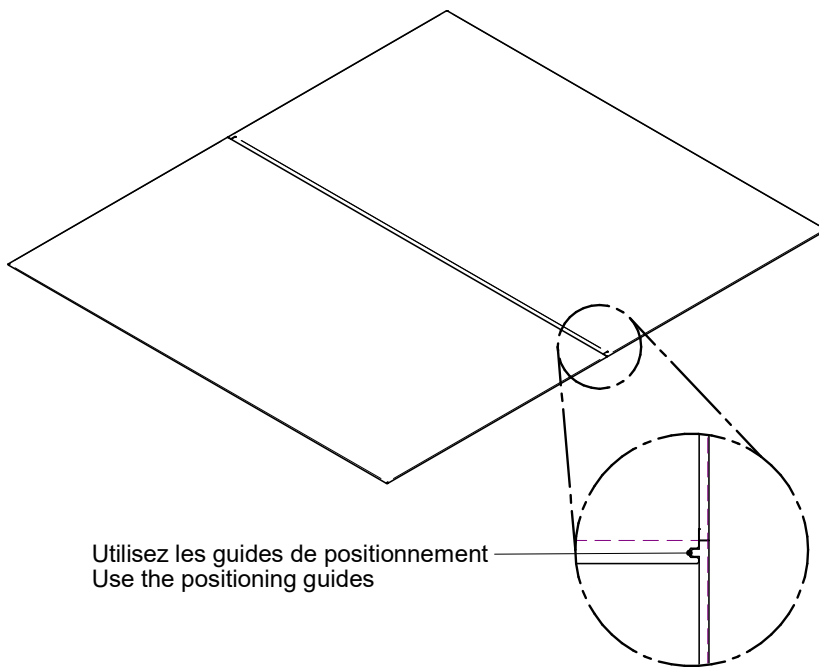

SBI HEATING ACCESSORIES
255 De Copenhague Street
Saint-Augustin-de-Desmaures
Québec, Canada
G3A 2H3
418-908-8002