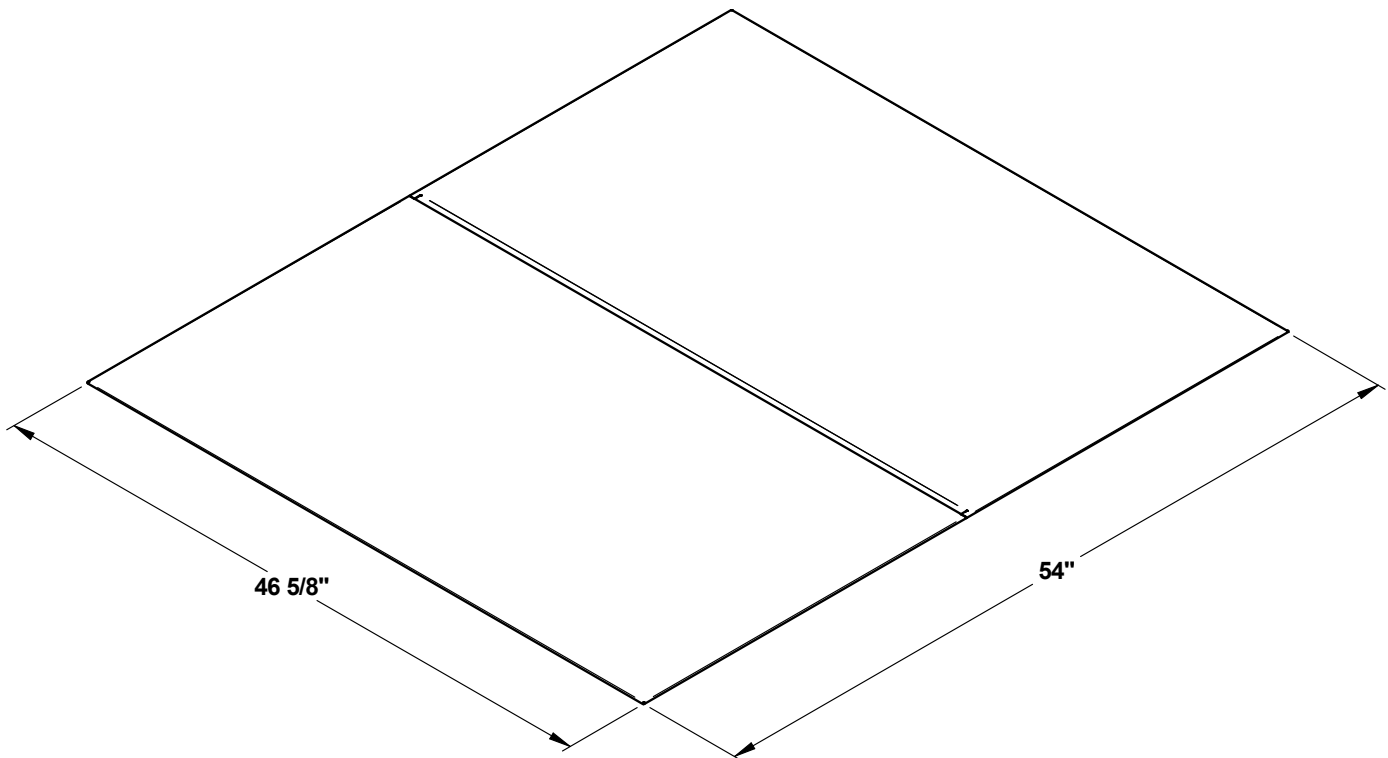

Installation Instructions

PROTECTION DE PLANCHER 46 3/4" X 54"
46 3/4" X 54" BLACK STEEL HEARTH PAD

AC02788

1. Application

Protège efficacement les planchers combustibles des tisons chauds susceptibles de tomber des appareils lors du chargement. Choix idéal pour les appareils qui ne requièrent aucun facteur R.