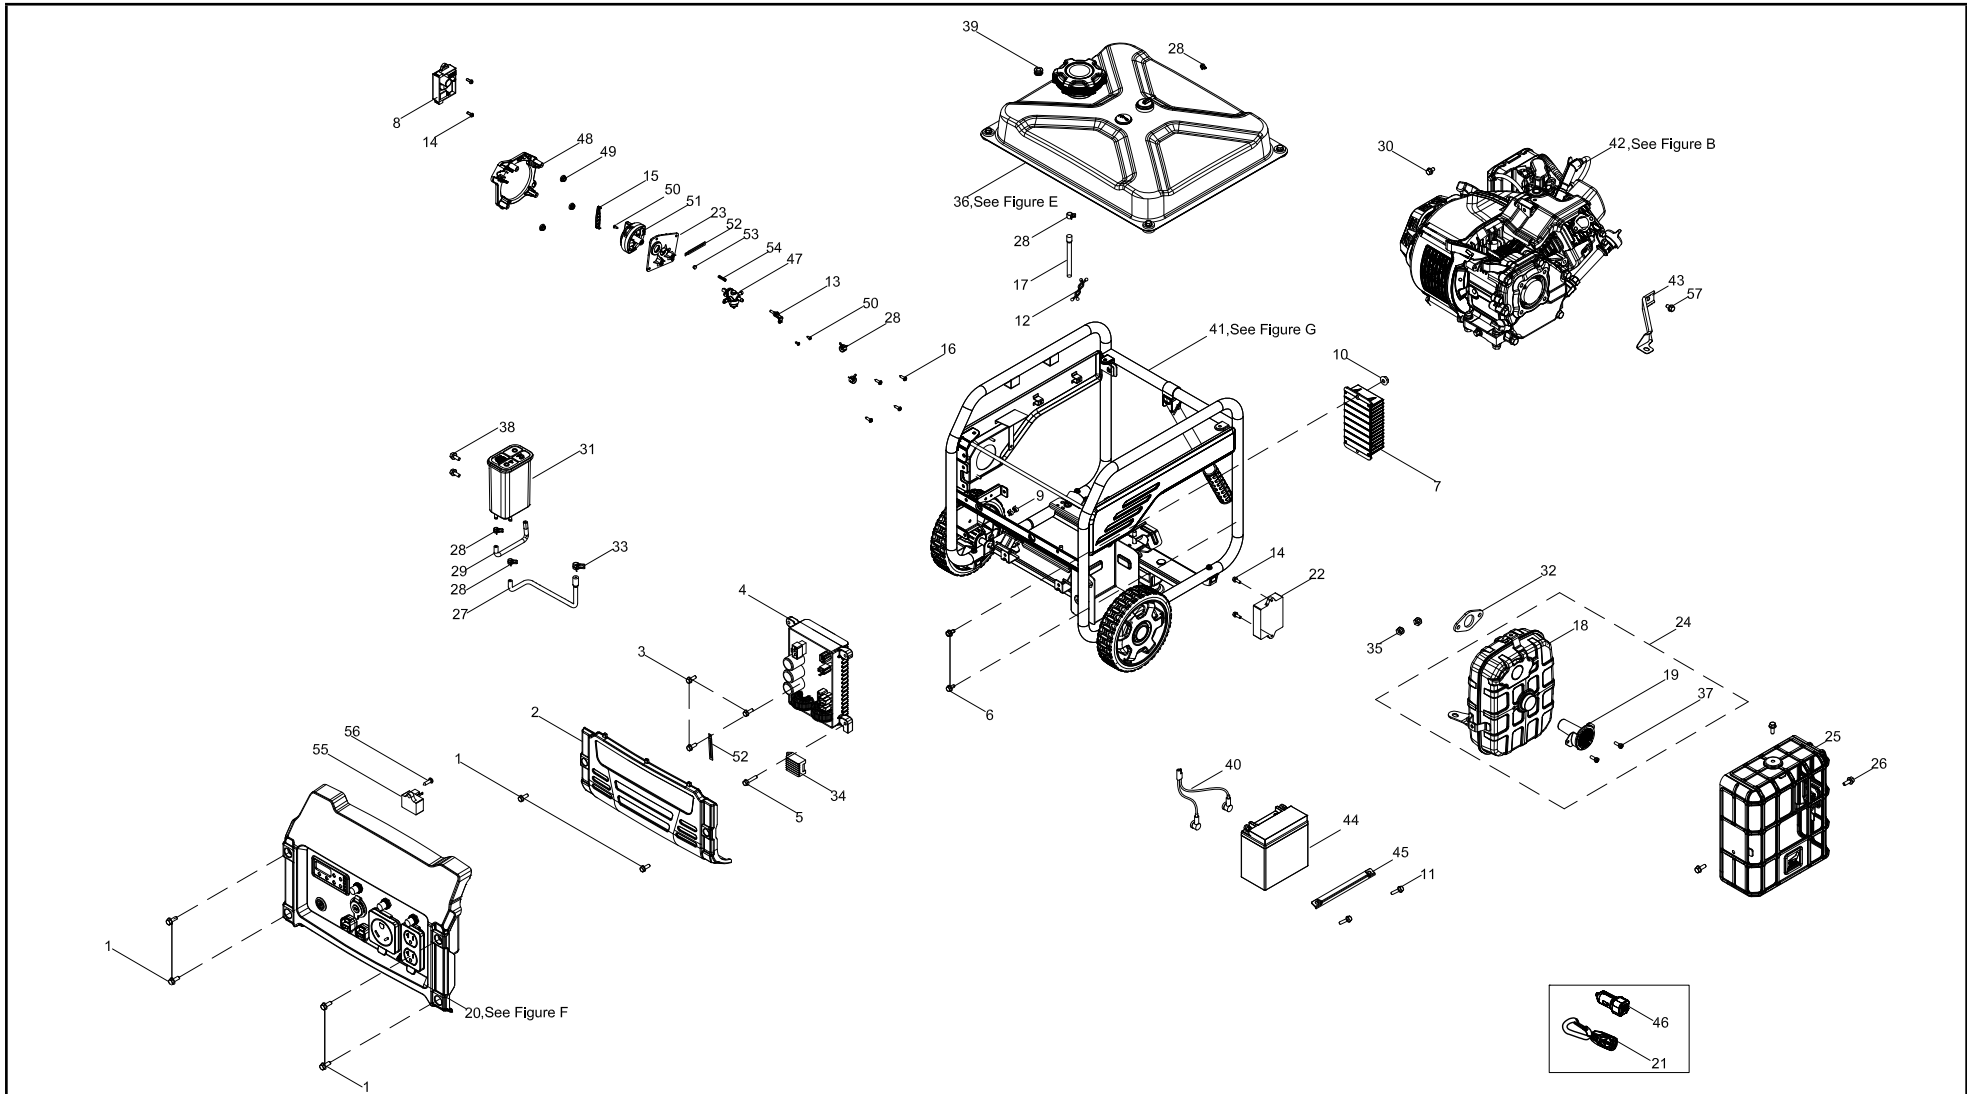

INVERTER GENERATOR DIAGRAM

Figure A

INVERTER GENERATOR PARTS LIST

#	Part Number	Description	Qty.
1	100011264-0002	Flange Bolt M6 x 16	6
2	100142007-0003	Protective Cover, Inverter Module	1
3	100011268-0003	Flange Bolt M6 x 25, GB5789	3
4	100152470	Inverter Module, 120V 60Hz	1
5	100011270-0002	Flange Bolt M6 x 30	1
6	100011263-0002	Flange Bolt M6 x 15	2
7	100750830	E-start Module	1
8	5.1830.022	CO Shutdown Module	1
9	100000672	Clip	2
10	100011452-0003	Flange Nut M6, GB6177.1	1
11	100011269-0003	Flange Bolt M6 x 28	2
12	100000658	Clamp	1
13	100725113	Fuel Switch Stopper	1
14	100099002-0001	Screw ST5 x 14	4
15	100712234	Fuel Switch Cover	1
16	100032963-0003	Self-tapping Screw ST3.5 x 13	4
17	100754063	Fuel Tube	1
18	100151976	Muffler	1
19	100154368	Spark Arrester Assembly	1
20	100750810-0001	Panel Assembly, See Figure F	1
21	100729547	Remote Control	1
22	100729981	Start/Stop Control Module	1
23	100725109	Mounting Seat, Fuel Switch	1
24	100151975	Muffler Subassembly	1
25	100142015-0001	Muffler Cover	1
26	100097575-0002	Flange Bolt M6 x 10, QC340	3
27	100715702	Vent Tube, Long	1
28	100005148	Clamp Ø8	6
29	100715703	Vent Tube, Short	1
30	100011260-0005	Flange Bolt M6 x 10, GB5789	1