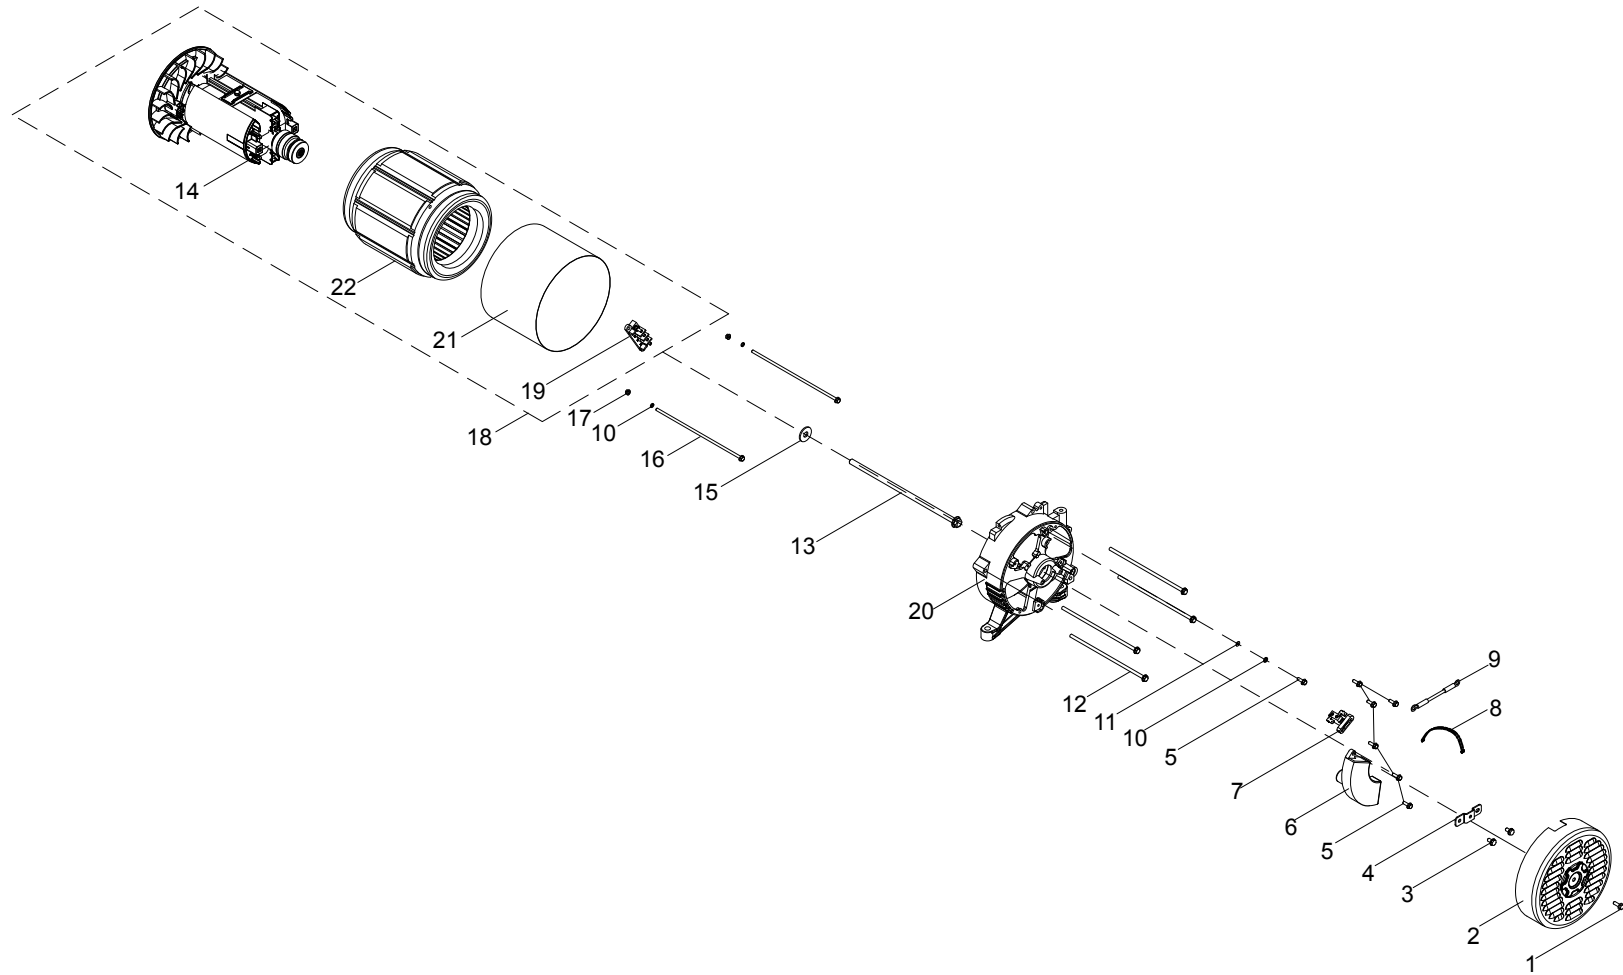

# ALTERNATOR PARTS DIAGRAM

Figure E

**ALTERNATOR PARTS LIST**

#	Part Number	Description	Qty.
1	100011570-0007	Big Flange Bolt M6 x 12	1
2	100018662-0001	Generator End Cover, Yellow	1
3	100011250-0002	Flange Bolt M5 x 14	2
4	100020167	Support, End Cover	1
5	100011252-0001	Flange Bolt M5 x 18	7
6	100749873	AVR	1
7	100018595	Carbon Brush Assembly	1
8	100000563	Cable Ties	1
9	100746229	Grounding Wire	1
10	100010885-0004	Spring Washer Ø5	3
11	100010919-0002	Flat Washer Ø5	1
12	100011298-0001	Flange Bolt M6 x 170	4
13	100011394-0001	Flange Bolt M10 x 1.25 x 255	1
14	100770459	Rotor Assembly	1
15	100010905-0001	Washer Ø10	1
16	100011409-0001	Flange Bolt M5 x 203	2
17	100011419-0001	Flange Nut M5	2
18	100755532	Alternator Assembly	1
19	100018701	Terminal Block	1
20	100018572	End Housing	1
21	100770457	Stator Cover	1
22	100770458	Stator Assembly	1