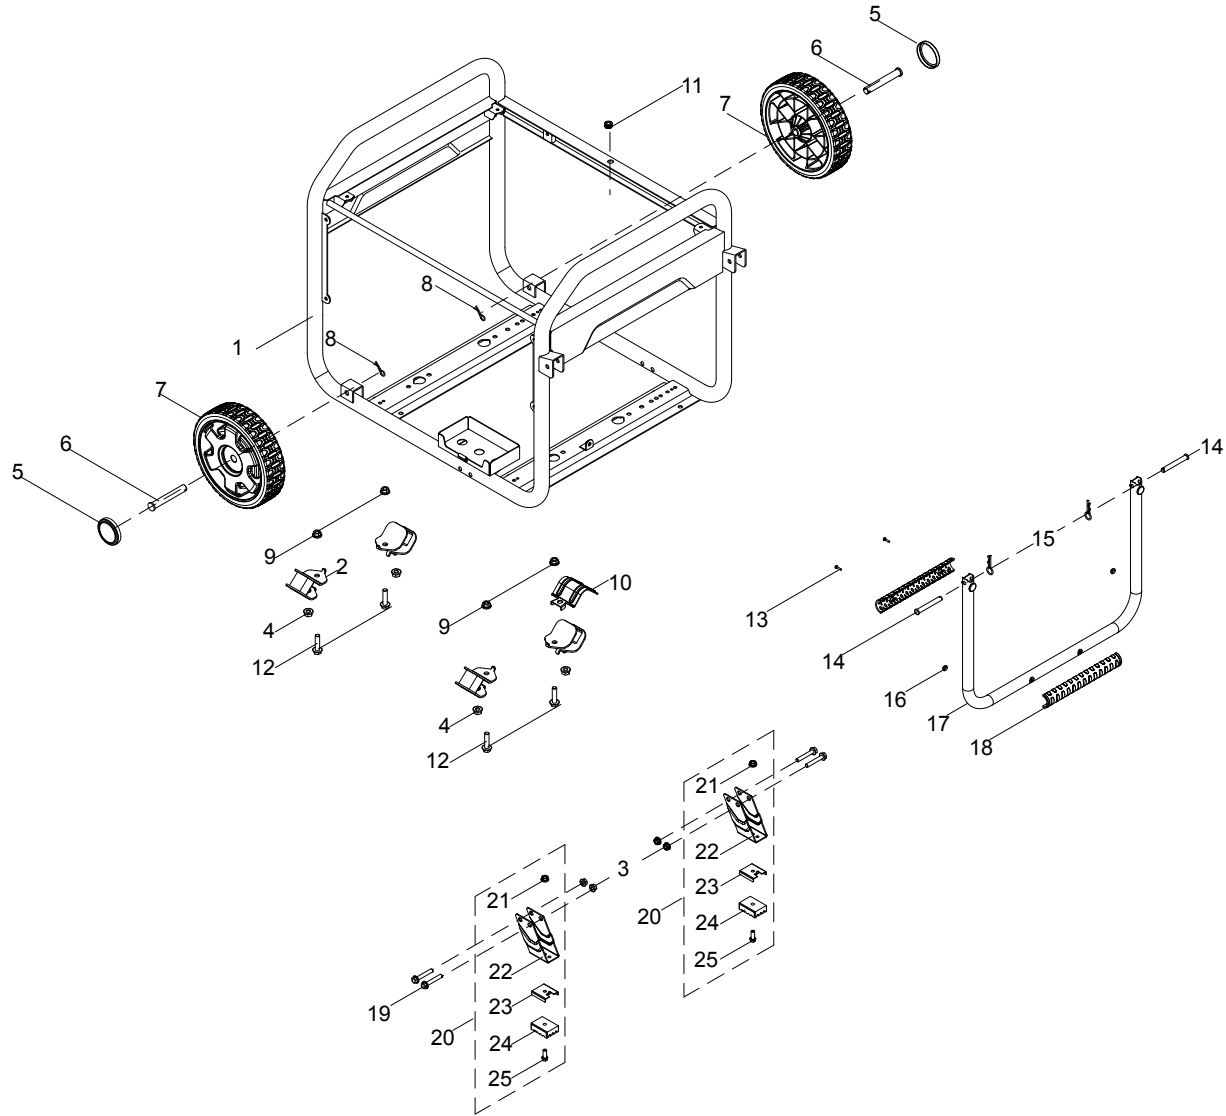

# FRAME ASSEMBLY PARTS DIAGRAM

Figure H

**FRAME ASSEMBLY PARTS LIST**

#	Part Number	Description	Qty.
1	100761739-0001	Frame	1
2	100031984	Vibration Mount 2	4
3	100011453-0002	Flange Nut M8, GB6177.1	4
4	100011453-0003	Lock Nut M8, Flange	4
5	100712243-0001	Cover, Wheel, Yellow	2
6	100714025	Roll Pin Ø10	2
7	100163346-0001	9.5 In. Wheel, Yellow	2
8	100023414-0002	R-pin	2
9	100011456-0003	Flange Nut M10 x 1.25	4
10	100021029-0001	Heat Shield	1
11	100009075	Rubber Damper	1
12	100011381-0002	Flange Bolt M10 x 1.25 x 40	4
13	100095857-0005	Flange Bolt M4 x 18	2
14	100011047-0003	Roll Pin Ø8 x 40	2
15	100714685-0001	R-pin, R5	2
16	100078853	Damping Pad, Handle	2
17	100759681-0001	Handle	1
18	100711157	Grip, Handle	1
19	100011330-0001	Flange Bolt M8 x 48	4
20	100163347-0001	Support Leg Assembly	2
21	100011452-0003	Lock Nut M6, Flange	2
22	100711874-0001	Support Leg	2
23	100068623-0001	Stop Block	2
24	100058956	Vibration Mount, Support Leg	2
25	100011266-0004	Flange Bolt M6 x 20	2

# WIRING DIAGRAM