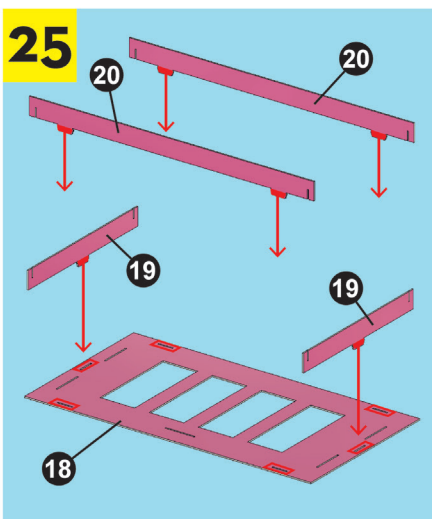

VIDEO INSTRUCTION  
[WWW.BLADEZTOYZ.COM/DREAMHOUSE](http://WWW.BLADEZTOYZ.COM/DREAMHOUSE)

**(GB)** Warning! Not suitable for Children under the age of 3 years due to small parts. Choking Hazard. Remove all packaging before giving this toy to a child. Adult supervision recommended. Read instructions before use. Please retain this information for future reference. Colour and specification may vary. Warranty covers manufacturing faults only and not damage caused by user error. **(DE)** Achtung! Für Kinder unter 3 Jahren nicht geeignet, da Kleinteile verschluckt werden können. Erstickungsgefahr! Entfernen Sie alle Verpackungselemente bevor Sie das Spielzeug in Kinderhände geben. Aufsicht von Erwachsenen empfohlen. Vor der Verwendung die Bedienungsanleitung aufmerksam lesen. Bitte bewahren Sie diese Informationen für spätere Rückfragen auf. Farb- und Inhaltsänderungen vorbehalten. Die Garantie deckt nur Herstellungsfehler ab und keine Beschädigungen aufgrund von Benutzerfehlern. **(FR)** Attention! Ne convient pas aux enfants de moins de 3 ans: cotient de petits composants. Danger d'étouffement. Retirer tout l'emballage avant de donner ce jouet à un enfant. La surveillance d'un adulte est recommandée. Lire la notice avant utilisation. Veuillez conserver l'emballage pour référence future. Les couleurs et les détails peuvent varier par rapport au modèle présenté. La garantie couvre les défauts de fabrication seulement. Elle ne couvre pas les dommages dus à une erreur de l'utilisateur. **(IT)** Attenzione! Non adatto a bambini al di sotto dei 3 anni per la presenza di parti di piccole dimensioni. Rischio di soffocamento. Rimuovere tutto l'imballaggio prima di dare il giocattolo. Si supervisione da parte di un adulto. Leggere il foglio delle istruzioni prima dell'uso. Si prega di conservare queste informazioni per riferimento futuro. Colori e le specifiche possono variare da quello del prodotto mostrato sulla confezione. La garanzia copre solo i difetti di fabbricazione e non i danni causati da un'errata azione dell'utilizzatore. **(ES)** Advertencial Debido a sus piezas pequeñas, no es apto para niños menores de 3 años. Peligro de asfixia. Retire todo el embalaje antes de entregar el juguete a un niño. Se recomienda la supervisión de un adulto. Lea las instrucciones antes de usar. Conserve esta información para futuras consultas. El color y las especificaciones del producto mostrado en el empaquetado pueden variar. La garantía cubre solo defectos de fabricación, no daños causados por errores del usuario. **(NL)** Waarschuwing! Niet geschikt voor kinderen jonger dan 3 jaar Kleine onderdelen. Verstikkingsgevaar. Verwijder alle verpakkingsmaterialen vóórdat u dit speelgoed aan een kind geeft. Toezicht door volwassenen aanbevolen. Lees de instructies voor gebruik. Bewaar deze informatie ter referentie. Kleuren en specificaties kunnen afwijken van het product afgebeeld op deze verpakking. De garantie geldt alleen voor fabricagefouten en niet voor schade veroorzaakt door gebruikersfouten.