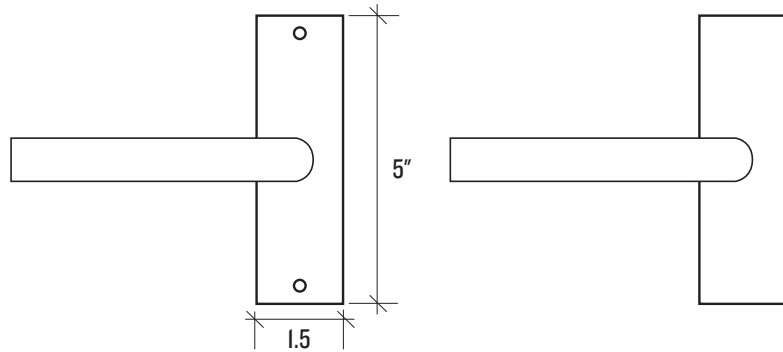

<b>Backplate Dimensions</b>	1.5" W x 5" H
<b>Backplate Thickness</b>	0.375"
<b>Lever Dimensions</b>	5.25" x 0.75" Dia.
<b>Clearance Dimensions</b>	1.63"
<b>Projection</b>	2.38"
<b>Overall Width</b>	6.08"