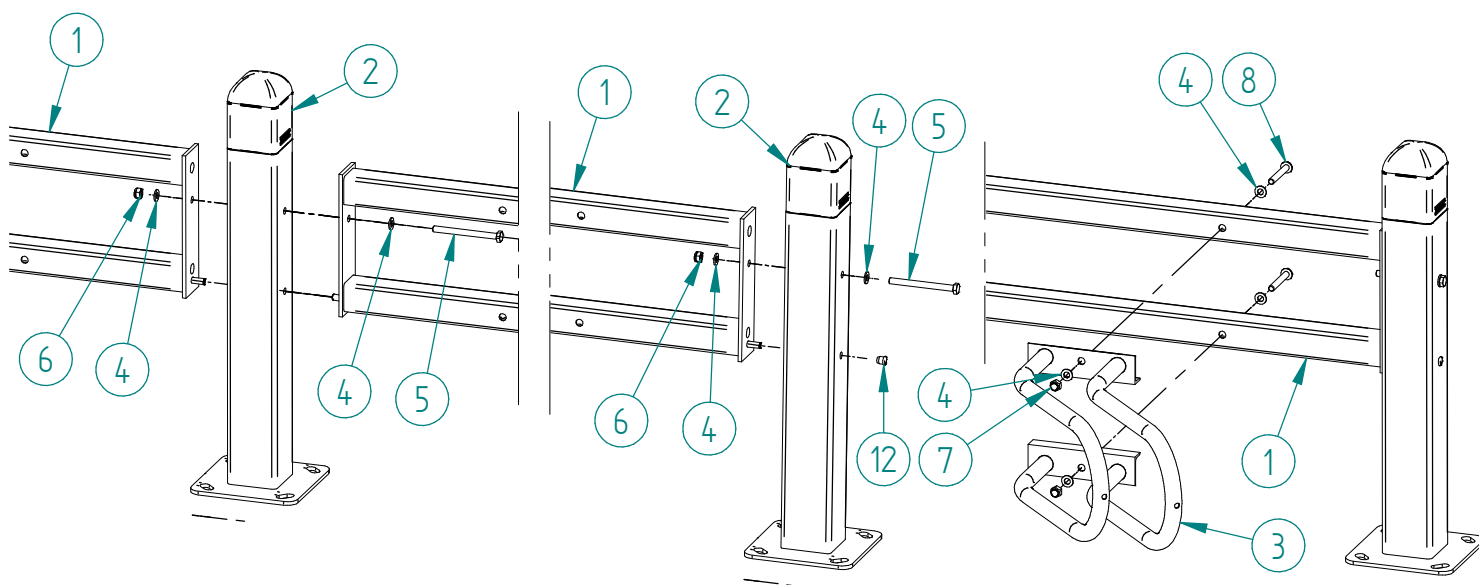

# SUPPORT CYCLES CONVIVIALE

Initial 3 places - Réf.207385

**PROCITY**

N° OF : .....

FRANCE: +33.(0)2.54.80.32.99  
EXPORT: +33.(0)1.39.08.26.55

12	2	BOUCHON DE PROTECTION PLASTIQUE ø10 NOIR	ACC02108	
8	6	Vis BHc M8x60 A2-70	ACC22076	
7	6	Ecrou M8 Frein Borgne A2-70	ACC04986	
6	2	Ecrou M8 frein bague nylon A2	ACC04981	
5	2	Vis H M8x90 A2-70	ACC22369	
4	16	Rondelle Ø8M A2-70	ACC18145	
3	3	GRIFFE RANGE VELO CONVIVIALE	PFI207387	
2	2	POTEAU RANGE VELO CONVIVIALE	SFI207385-A	
1	1	CHASSIS RANGE VELO CONVIVIALE	SFI207385-B	
X	N°	Qté	Description	Références

# SUPPORT CYCLES CONVIVIALE

Complémentaire 3 places - Réf.207386

	12	1	BOUCHON DE PROTECTION PLASTIQUE ø10 NOIR	ACC02108
	8	6	Vis BHc M8x60 A2-70	ACC22076
	7	6	Ecrou M8 Frein Borgne A2-70	ACC04986
	6	1	Ecrou M8 frein bague nylon A2	ACC04981
	5	1	Vis H M8x90 A2-70	ACC22369
	4	14	Rondelle Ø8M A2-70	ACC18145
	3	3	GRIFFE RANGE VELO CONVIVIALE	PFI207387
	2	1	POTEAU RANGE VELO CONVIVIALE	SFI207385-A
	1	1	CHASSIS RANGE VELO CONVIVIALE	SFI207385-B
X	N°	Qté	Description	Références

# SUPPORT CYCLES CONVIVIALE

1 griffe de range velo - Réf.207387