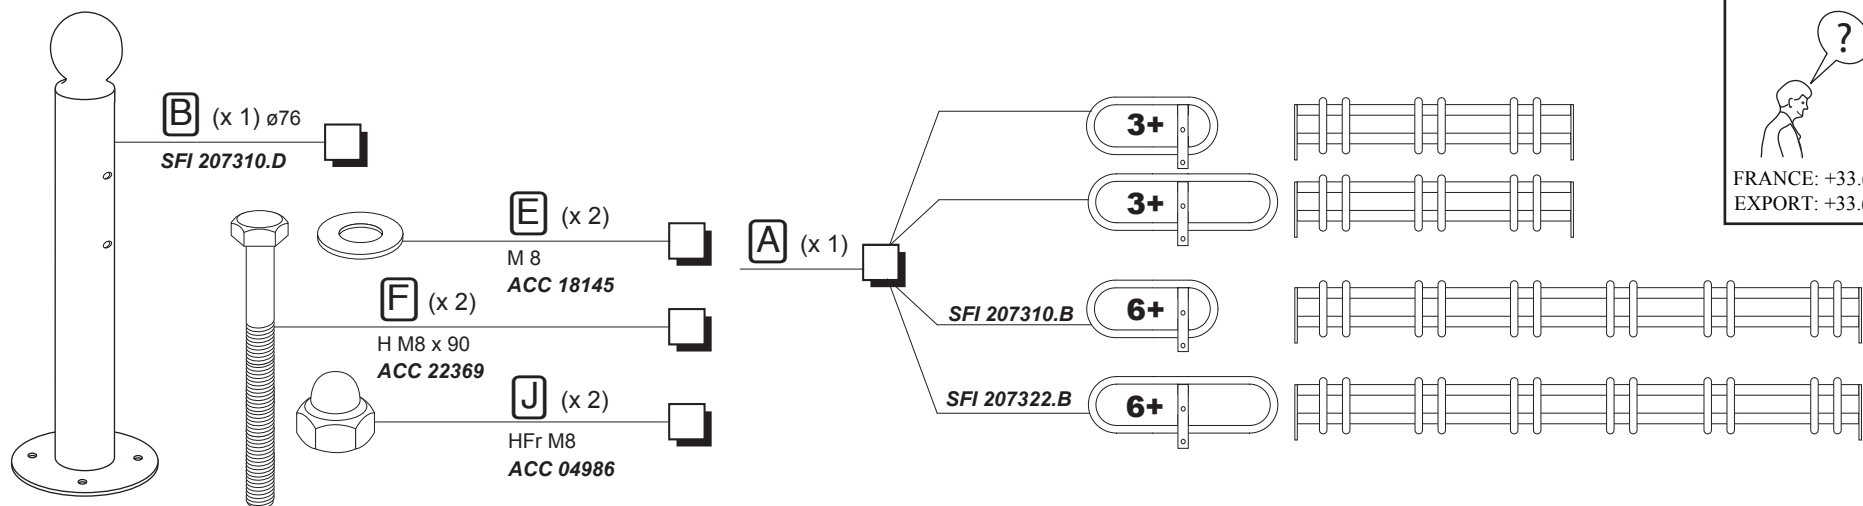

# SUPPORTS CYCLES DECO COMPOSABLES

		 <b>Mercury</b>	 <b>City</b>	 <b>Agora</b>	 <b>Boule</b>	 <b>Europe</b>	 <b>Forum</b>	 <b>Inox</b>
3 places		207002	207365	207360	207361	207362	207367	207363
3 places double		207022	207355	207350	207351	207352	207356	207368
6 places		207003	207315	207310	207311	207312	207316	207313
6 places double		207023	207325	207320	207321	207322	207326	207317
6 places complémentaire		207004	207335	207330	207331	207332	207336	207334
6 places double complémentaire		207064	207345	207340	207341	207342	207346	207343