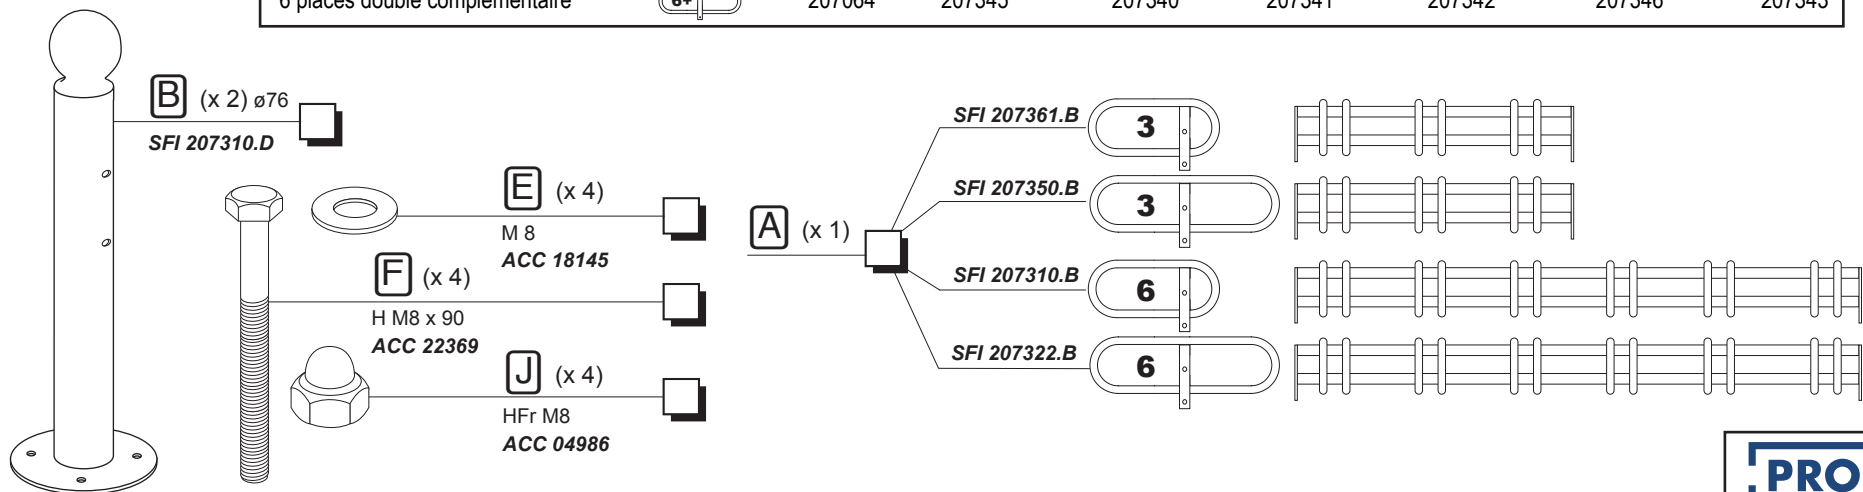

# SUPPORTS CYCLES DECO COMPOSABLES

		 <b>Mercury</b>	 <b>City</b>	 <b>Agora</b>	 <b>Boule</b>	 <b>Europe</b>	 <b>Forum</b>	 <b>Inox</b>
3 places		207002	207365	207360	207361	207362	207367	207363
3 places double		207022	207355	207350	207351	207352	207356	207368
6 places		207003	207315	207310	207311	207312	207316	207313
6 places double		207023	207325	207320	207321	207322	207326	207317
6 places complémentaire		207004	207335	207330	207331	207332	207336	207334
6 places double complémentaire		207064	207345	207340	207341	207342	207346	207343