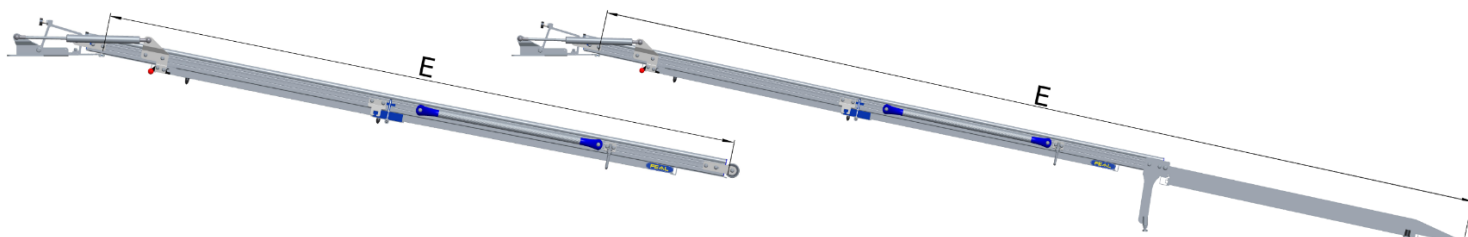

## 3-delt

Artikkel	Høyde (A)	Dybde (B)	Bredde base (C)	Bredde ramp (D)	Lengd (E)	Bredde (F)*	Lastevekt [kg]	Pris eks mva
IRV182-820	1061	241	947	965	1800	820	400	20 716
IRV202-820	1161	241	947	965	2000	820	400	21 479
IRV222-820	1261	241	947	965	2200	820	400	22 567
IRV262-820	1461	241	947	965	2600	820	400	23 188
IRV282-820	1561	241	947	965	2800	820	400	23 839
IRV253-820	961	320	947	965	2485	820	400	25 478
IRV283-820	1061	320	947	965	2785	820	400	26 616
IRV313-820	1161	320	947	965	3085	820	400	27 854
IRV343-820	1261	320	947	965	3385	820	400	29 091
IRV403-820	1461	320	947	965	3985	820	400	31 557