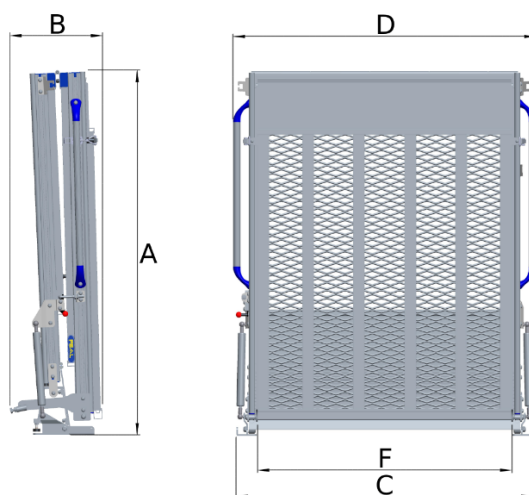

## 3-delt

Artikkel	Høyde (A)	Dybde (B)	Bredde base (C)	Bredde ramp (D)	Lengd (E)	Bredde (F)*	Lastevekt [kg]	Pris eks mva
IRV182-820	1061	241	947	965	1800	820	400	20 716
IRV202-820	1161	241	947	965	2000	820	400	21 479
IRV222-820	1261	241	947	965	2200	820	400	22 567
IRV262-820	1461	241	947	965	2600	820	400	23 188
IRV282-820	1561	241	947	965	2800	820	400	23 839
IRV253-820	961	320	947	965	2485	820	400	25 478
IRV283-820	1061	320	947	965	2785	820	400	26 616
IRV313-820	1161	320	947	965	3085	820	400	27 854
IRV343-820	1261	320	947	965	3385	820	400	29 091
IRV403-820	1461	320	947	965	3985	820	400	31 557