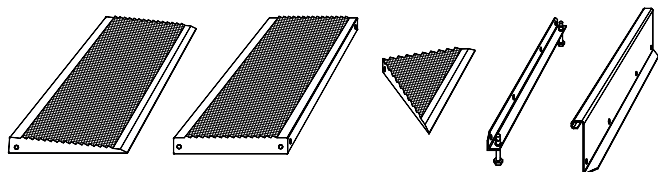

MINIRAMP

Tröskelramp, Entréplan, Minitrappsteg, Skrapgaller

Med Miniramp bygger du små entréplan, steg och småramp. Behöver du ett riktigt bra och halksäkert skrapgaller framför entrédörren? Använd Miniramp. Miniramp är idealisk för trånga ytor med små höjdskillnader. Modulerna byggs ihop till valfri längd och möjlighet finns även att vinkla rampen i 90°. Vid behov kan avåkningskydd monteras.

Miniramp

- Perfekt för trånga utrymmen och små höjdskillnader, maxhöjd 16 cm.
- Uppkörning från 1, 2 eller 3 sidor.
- Kan användas som trapp-plan eller vändplan.
- Moduler som byggs ihop.
- Halksäkert
- Snabbmonterat
- Avåkningskydd kan monteras.
- Trappanslutning kan monteras.

TRIDENT MINIRAMP

Standardmodul Miniplan 960x960

MP 960 x 960 kan monteras horisontellt som ett trapp-plan eller vändplan. MP 960 x960 kan också användas som en del av en ramp, dvs monteras lutande.

Miniplan 960x960 inkl stödben

MR1300
(Miniplan 960x960+MR340)

Miniplan 960x960 med upp/nedkörning från två sidor 838172HLM. Den modul som finns på sidan tvistas/vrides så att lutningsvinklen varierar utmed rampmodulen.

Sortiment

Bestnr