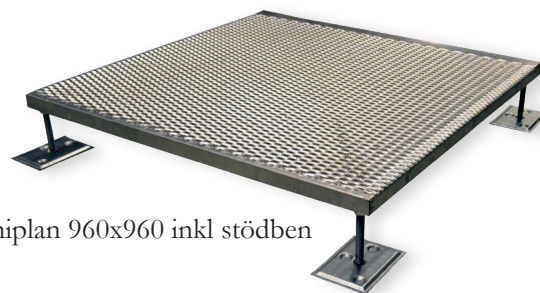

MINIRAMP

Tröskelramp, Entréplan, Minitrappsteg, Skrapgaller

Med Miniramp bygger du små entréplan, steg och småramp. Behöver du ett riktigt bra och halksäkert skrapgaller framför entrédörren? Använd Miniramp. Miniramp är idealisk för trånga ytor med små höjdskillnader. Modulerna byggs ihop till valfri längd och möjlighet finns även att vinkla rampen i 90°. Vid behov kan avåkningskydd monteras.

Miniramp

- Perfekt för trånga utrymmen och små höjdskillnader, maxhöjd 16 cm.
- Uppkörning från 1, 2 eller 3 sidor.
- Kan användas som trapp-plan eller vändplan.
- Moduler som byggs ihop.
- Halksäkert
- Snabbmonterat
- Avåkningskydd kan monteras.
- Trappanslutning kan monteras.

TRIDENT MINIRAMP

Standardmodul Miniplan 960x960

MP 960 x 960 kan monteras horisontellt som ett trapp-plan eller vändplan. MP 960 x960 kan också användas som en del av en ramp, dvs monteras lutande.

Miniplan 960x960 inkl stödben

MR1300
(Miniplan 960x960+MR340)

Miniplan 960x960 med upp/nedkörning från två sidor 838172HLM. Den modul som finns på sidan tvistas/vrides så att lutningsvinklen varierar utmed rampmodulen.

Sortiment

Bestnr