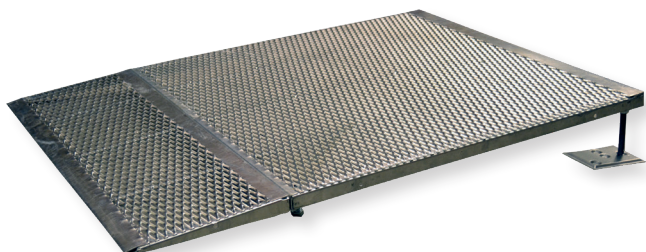

MINIRAMP

Tröskelramp, Entréplan, Minitrappsteg, Skrapgaller

Med Miniramp bygger du små entréplan, steg och småramp. Behöver du ett riktigt bra och halksäkert skrapgaller framför entrédörren? Använd Miniramp. Miniramp är idealisk för trånga ytor med små höjdskillnader. Modulerna byggs ihop till valfri längd och möjlighet finns även att vinkla rampen i 90°. Vid behov kan avåkningskydd monteras.

Miniramp

- Perfekt för trånga utrymmen och små höjdskillnader, maxhöjd 16 cm.
- Uppkörning från 1, 2 eller 3 sidor.
- Kan användas som trapp-plan eller vändplan.
- Moduler som byggs ihop.
- Halksäkert
- Snabbmonterat
- Avåkningskydd kan monteras.
- Trappanslutning kan monteras.

TRIDENT MINIRAMP

Standardmodul Miniplan 960x960

MP 960 x 960 kan monteras horisontellt som ett trapp-plan eller vändplan. MP 960 x960 kan också användas som en del av en ramp, dvs monteras lutande.

Miniplan 960x960 inkl stödben

MR1300
(Miniplan 960x960+MR340)

Miniplan 960x960 med upp/nedkörning från två sidor 838172HLM. Den modul som finns på sidan tvistas/vrides så att lutningsvinklen varierar utmed rampmodulen.

Sortiment

Bestnr