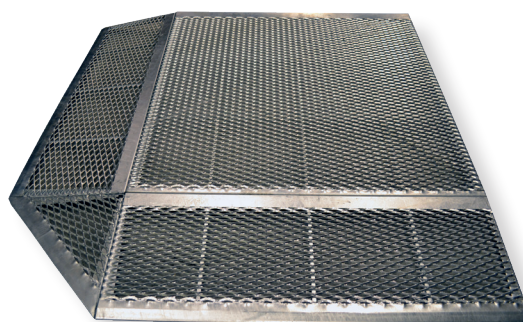

MINIRAMP

Tröskelramp, Entréplan, Minitrappsteg, Skrapgaller

Med Miniramp bygger du små entréplan, steg och småramp. Behöver du ett riktigt bra och halksäkert skrapgaller framför entrédörren? Använd Miniramp. Miniramp är idealisk för trånga ytor med små höjdskillnader. Modulerna byggs ihop till valfri längd och möjlighet finns även att vinkla rampen i 90°. Vid behov kan avåkningskydd monteras.

Miniramp

- Perfekt för trånga utrymmen och små höjdskillnader, maxhöjd 16 cm.
- Uppkörning från 1, 2 eller 3 sidor.
- Kan användas som trapp-plan eller vändplan.
- Moduler som byggs ihop.
- Halksäkert
- Snabbmonterat
- Avåkningskydd kan monteras.
- Trappanslutning kan monteras.

TRIDENT MINIRAMP

Standardmodul Miniplan 960x960

MP 960 x 960 kan monteras horisontellt som ett trapp-plan eller vändplan. MP 960 x960 kan också användas som en del av en ramp, dvs monteras lutande.

Miniplan 960x960 inkl stödben

MR1300
(Miniplan 960x960+MR340)

Miniplan 960x960 med upp/nedkörning från två sidor 838172HLM. Den modul som finns på sidan tvistas/vrides så att lutningsvinklen varierar utmed rampmodulen.

Sortiment

Bestnr