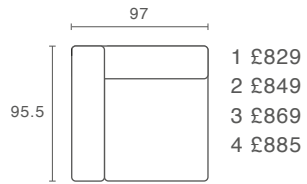

# MAGS MODULES

Narrow • Left armrest • Art. 1062

Narrow • Right armrest • Art. 1061

Narrow • Left armrest • Art. 8162

Narrow • Right armrest • Art. 8161

Narrow • Middle • Art. 1063

Wide • Left armrest • Art. 1962

Wide • Right armrest • Art. 1961

Wide • Left armrest • Art. 8262

Wide • Right armrest • Art. 8261

Wide • Middle • Art. 1963

Corner • Left • Art. 1862

Corner • Right • Art. 1861

Lounge • Left armrest • Art. 9302