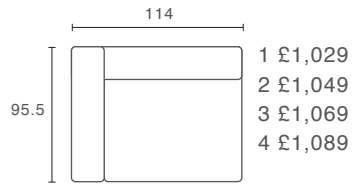

# MAGS MODULES

Narrow • Left armrest • Art. 1062

Narrow • Right armrest • Art. 1061

Narrow • Left armrest • Art. 8162

Narrow • Right armrest • Art. 8161

Narrow • Middle • Art. 1063

Wide • Left armrest • Art. 1962

Wide • Right armrest • Art. 1961

Wide • Left armrest • Art. 8262

Wide • Right armrest • Art. 8261

Wide • Middle • Art. 1963

Corner • Left • Art. 1862

Corner • Right • Art. 1861

Lounge • Left armrest • Art. 9302