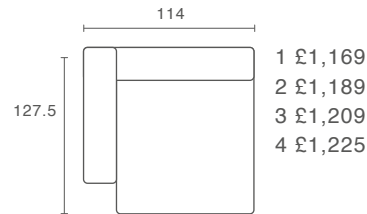

# MAGS MODULES

Narrow • Left armrest • Art. 1062

Narrow • Right armrest • Art. 1061

Narrow • Left armrest • Art. 8162

Narrow • Right armrest • Art. 8161

Narrow • Middle • Art. 1063

Wide • Left armrest • Art. 1962

Wide • Right armrest • Art. 1961

Wide • Left armrest • Art. 8262

Wide • Right armrest • Art. 8261

Wide • Middle • Art. 1963

Corner • Left • Art. 1862

Corner • Right • Art. 1861

Lounge • Left armrest • Art. 9302