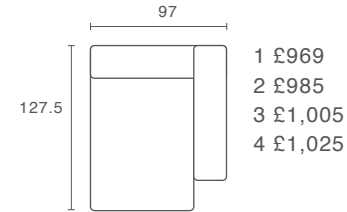

# MAGS MODULES

Narrow • Left armrest • Art. 1062

Narrow • Right armrest • Art. 1061

Narrow • Left armrest • Art. 8162

Narrow • Right armrest • Art. 8161

Narrow • Middle • Art. 1063

Wide • Left armrest • Art. 1962

Wide • Right armrest • Art. 1961

Wide • Left armrest • Art. 8262

Wide • Right armrest • Art. 8261

Wide • Middle • Art. 1963

Corner • Left • Art. 1862

Corner • Right • Art. 1861

Lounge • Left armrest • Art. 9302