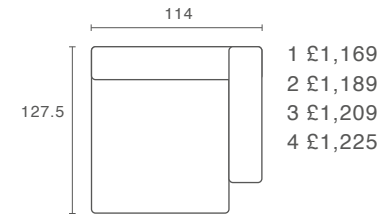

# MAGS MODULES

Narrow • Left armrest • Art. 1062

Narrow • Right armrest • Art. 1061

Narrow • Left armrest • Art. 8162

Narrow • Right armrest • Art. 8161

Narrow • Middle • Art. 1063

Wide • Left armrest • Art. 1962

Wide • Right armrest • Art. 1961

Wide • Left armrest • Art. 8262

Wide • Right armrest • Art. 8261

Wide • Middle • Art. 1963

Corner • Left • Art. 1862

Corner • Right • Art. 1861

Lounge • Left armrest • Art. 9302