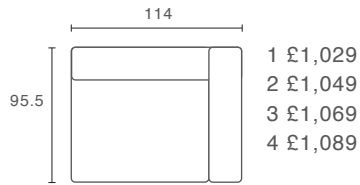

# MAGS MODULES

Narrow • Left armrest • Art. 1062

Narrow • Right armrest • Art. 1061

Narrow • Left armrest • Art. 8162

Narrow • Right armrest • Art. 8161

Narrow • Middle • Art. 1063

Wide • Left armrest • Art. 1962

Wide • Right armrest • Art. 1961

Wide • Left armrest • Art. 8262

Wide • Right armrest • Art. 8261

Wide • Middle • Art. 1963

Corner • Left • Art. 1862

Corner • Right • Art. 1861

Lounge • Left armrest • Art. 9302