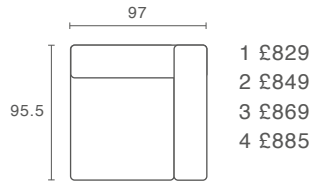

# MAGS MODULES

Narrow • Left armrest • Art. 1062

Narrow • Right armrest • Art. 1061

Narrow • Left armrest • Art. 8162

Narrow • Right armrest • Art. 8161

Narrow • Middle • Art. 1063

Wide • Left armrest • Art. 1962

Wide • Right armrest • Art. 1961

Wide • Left armrest • Art. 8262

Wide • Right armrest • Art. 8261

Wide • Middle • Art. 1963

Corner • Left • Art. 1862

Corner • Right • Art. 1861

Lounge • Left armrest • Art. 9302