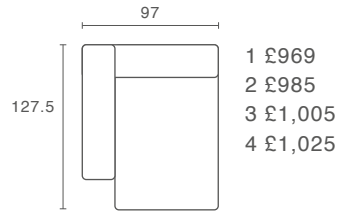

# MAGS MODULES

Narrow • Left armrest • Art. 1062

Narrow • Right armrest • Art. 1061

Narrow • Left armrest • Art. 8162

Narrow • Right armrest • Art. 8161

Narrow • Middle • Art. 1063

Wide • Left armrest • Art. 1962

Wide • Right armrest • Art. 1961

Wide • Left armrest • Art. 8262

Wide • Right armrest • Art. 8261

Wide • Middle • Art. 1963

Corner • Left • Art. 1862

Corner • Right • Art. 1861

Lounge • Left armrest • Art. 9302