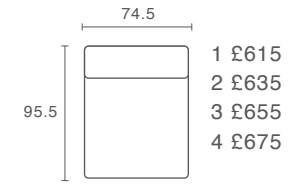

# MAGS MODULES

Narrow • Left armrest • Art. 1062

Narrow • Right armrest • Art. 1061

Narrow • Left armrest • Art. 8162

Narrow • Right armrest • Art. 8161

Narrow • Middle • Art. 1063

Wide • Left armrest • Art. 1962

Wide • Right armrest • Art. 1961

Wide • Left armrest • Art. 8262

Wide • Right armrest • Art. 8261

Wide • Middle • Art. 1963

Corner • Left • Art. 1862

Corner • Right • Art. 1861

Lounge • Left armrest • Art. 9302