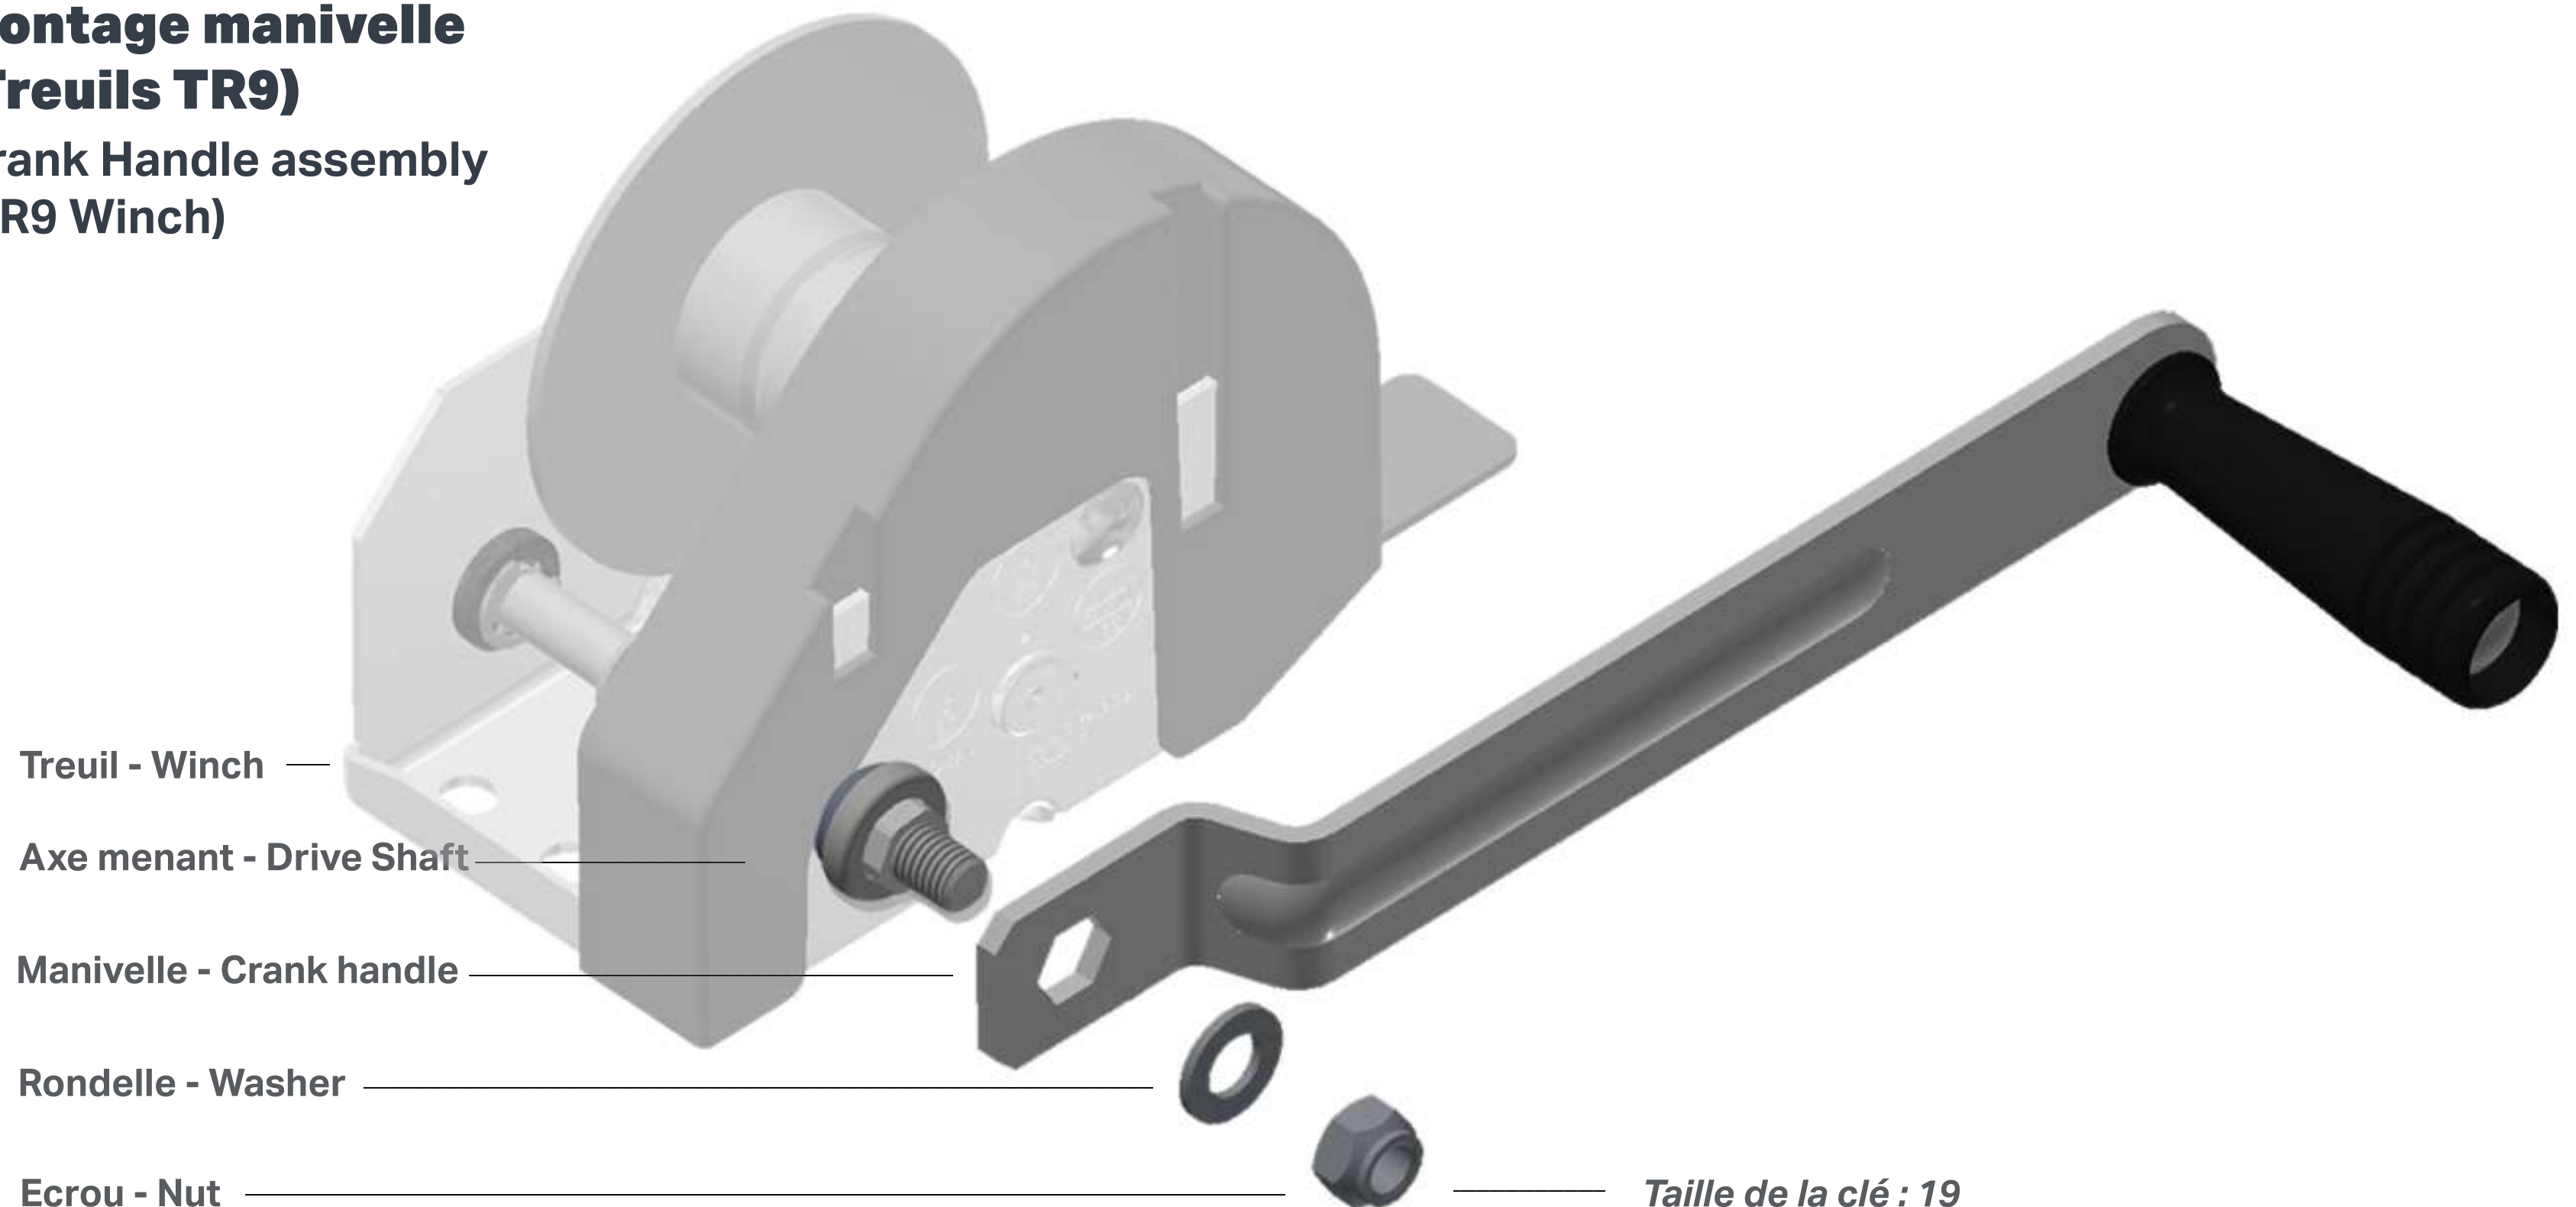

Information Produit

Product Information

GOLIATH

Montage manivelle (Treuils TR9)

Crank Handle assembly
(TR9 Winch)

Treuil - Winch

Axe menant - Drive Shaft

Manivelle - Crank handle

Rondelle - Washer

Ecrou - Nut

Taille de la clé : 19
Wrench's size: 19

PU04895