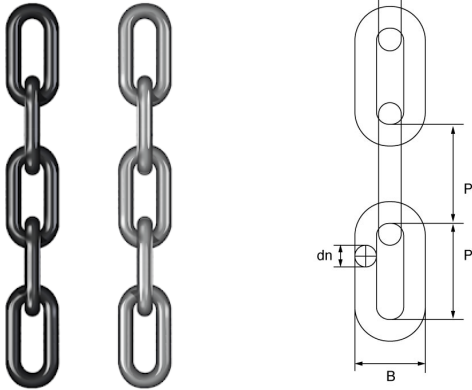

## Grade 30 Long Link Chain – MSCLL

- Mild steel.
- Self colour and hot dipped galvanised finish.
- Conforms to DIN 763.
- Not to be used for lifting applications.
- Certification available [2.1](#) [2.2](#)

Product Code		dn	P	B	M.P.F.	M.B.F.	Weight
Self Colour	Galvanised	mm	mm	mm	kN	kN	kgs/mtr
MSCLLSC4	MSCLLG5	4	32	16.8	2	6	0.26
MSCLLSC5	MSCLLG5	5	35	21	3.15	10	0.43
MSCLLSC6	MSCLLG6	6	42	25.2	4.5	14	0.63
MSCLLSC7	MSCLLG7	7	49	29.4	6	18	0.86
MSCLLSC8	MSCLLG8	8	52	33.6	8	25	1.1
MSCLLSC10	MSCLLG10	10	65	42	10.5	32	1.75
MSCLLSC12	MSCLLG12	12	61	50	18.8	56.5	2.15
MSCLLSC13	MSCLLG13	13	82	54.6	21.2	63	2.95
MSCLLSC16	MSCLLG16	16	100	67.2	33	100	4.45