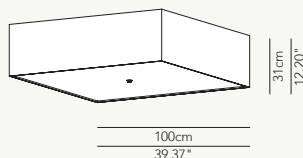

INDOOR IP 20

TECHNICALS