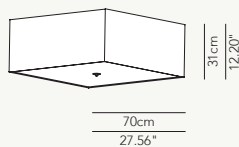

INDOOR IP 20

TECHNICALS