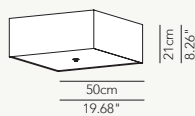

INDOOR IP 20

TECHNICALS