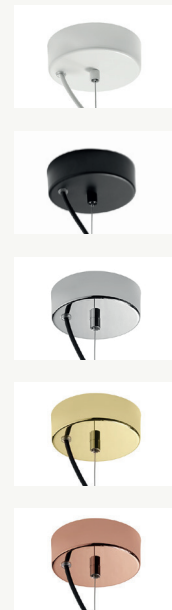

INDOOR IP20

- dettaglio rosone per E27
- E27 ceiling roses detail
- détail des patères pour E27
- Baldachin-Detail für E27 Fassung
- detalle florones para E27