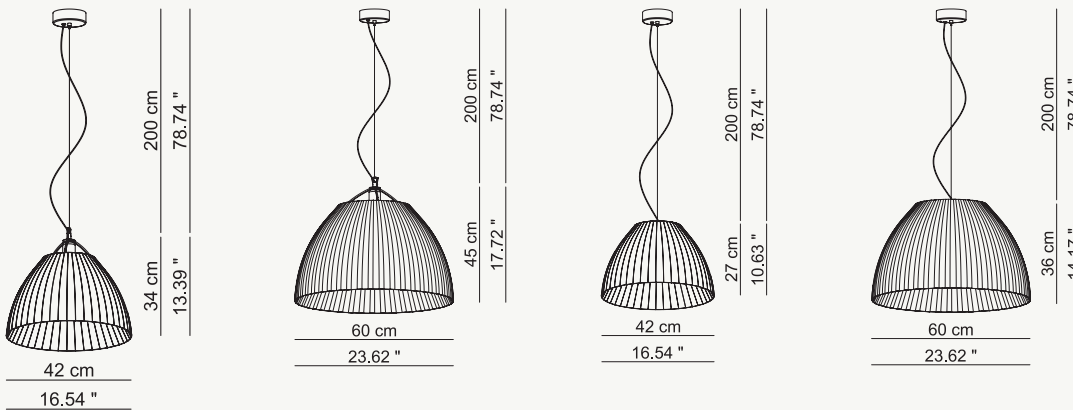

TECHNICALS