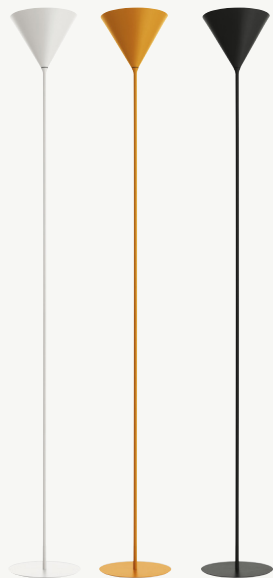

INFO

CCCEPT022G12 — CCCEPT022G11

— Sospensioni in metallo singole o multiple proposte in tre misure. Versione lampada da terra in unica misura.

— Single or on cluster composition metal suspension, available in three dimensions. Floor lamp version in one size only.

— Suspension en métal single ou en composition, disponible en trois dimensions. Lampadaire en une seule dimension.

— Einzelne Hängeleuchte oder Gruppenzusammensetzungen aus Metall, vorgeschlagen in drei unterschiedlichen Maßen. Die Stehleuchte ist nur in einem Maß verfügbar.

— Suspensión individual o en composición múltiple, disponible en tres tamaños. Versión lámpara de pie en medida única.

CODE & LIGHT BULBS

CCCEPT022G01

→ ø 24 × h 180 cm

lampada da terra, floor lamp, lampadaire, Stehleuchte, lampara de pie

→ ø 24

⊕ 1 × E27 105W HES

⊕ 1 × E27 LED - Fluo

⊕ 1 × E27 72W Reflector R80 HES

⊕ 1 × E27 LED Reflector R90 12W 3000K

INDOOR IP 20

TECHNICALS

FINISHES

white

black

moka

pastel green

strawberry

orange yellow