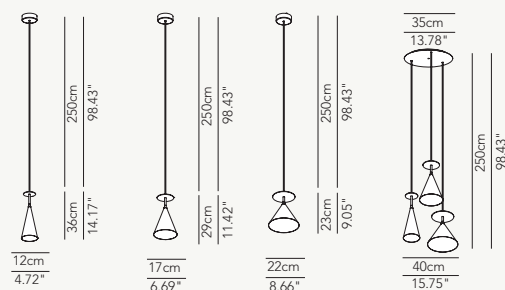

TECHNICALS