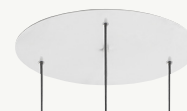

— dettaglio rosone
composizione 3 elementi /
colore bianco. Altri colori
su richiesta.

— ceiling rose detail for
the 3 elements composition /
white. Different colours on
demand.

— détail patère de la
composition à 3 éléments /
blanche. Autres couleurs
sur demande.

— Baldachin-Detail der
Komposition mit 3 Elementen /
Weiß. Andere Farben auf
Anfrage.

— particular floròn de la
composiciòn 3 elementos /
blanco. Otros colores
bajo demanda.