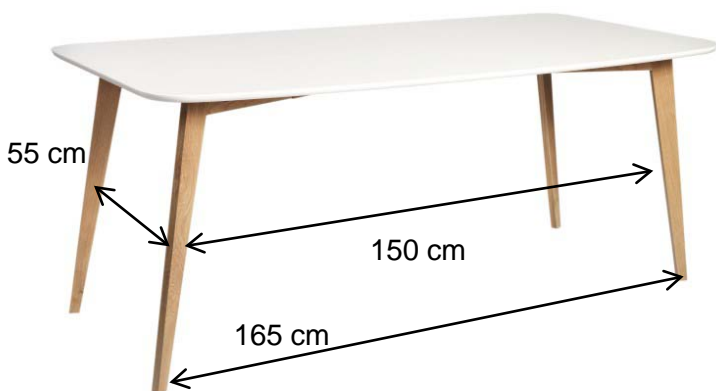

ARILD

112800, bord 180

112802, bord runt

Ben tjocklek 2,5 x 3-6 cm
Sarghöjd 6 cm

112801, bord 130

112705 stol

| | |
|------------------|--|
| Art nr: | 112800, L 180, B 90, H 75 cm |
| Art nr: | 112801, L 130, B 80, H 75 cm |
| Art nr: | 112802, Ø 115, H 75 cm |
| Art nr: | 112705 stol, sitth: 48, tot.h: 81, B 45 cm |
| Material: | MDF/ massiv ek |
| Yta: | Vitlack/ mattlackad ek |
| Färg: | Vit/ek |
| Övrigt: | Skivtjocklek 20 mm. Tillverkas i Asien. |
| Monterad: | Nej |

2 flyttbara hyllplan
i glas

1 flyttbart hyllplan
i trä.

Sockel 15 cm hög

112700/112710

Inv.mått lådor ytter:
B 43,5, D 33, H 13 cm
Inv.mått dörrar ytter:
B 47,5, D 36, H 50 cm
1 flyttbart hyllplan i trä.

Inv. breddmått låda och dörr mitt:
Låda B 42,5, dörr B 46,5

112700/112710

2 flyttbara hyllplan
i glas

1 flyttbart hyllplan
i trä.

Sockel 15 cm hög

Inv.mått lådor ytter:
B 43,5, D 33, H 13 cm
Inv.mått dörrar ytter:
B 47,5, D 36, H 50 cm
1 flyttbart hyllplan i trä.

Inv. breddmått låda och dörr mitt:
Låda B 42,5, dörr B 46,5