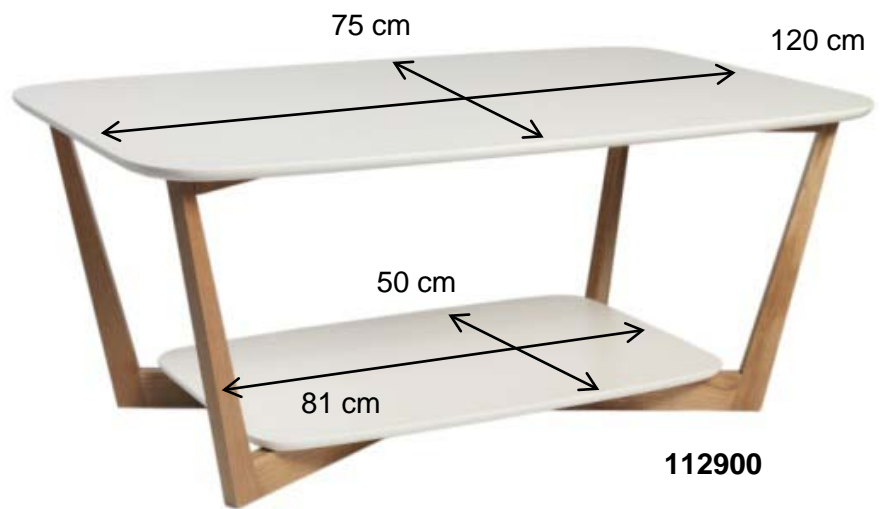

Art nr:	112901, mått: Ø 80, H 50 cm
Art nr:	112902, mått: Ø 50, H 55 cm
Art nr:	112900, mått: L 120, B 75, H 50 cm
Material:	MDF/ massiv ek
Yta:	Vitlack, mattlackad ek
Färg:	Vit/ek
Övrigt:	Tillverkas i Asien.
Monterad:	Nej