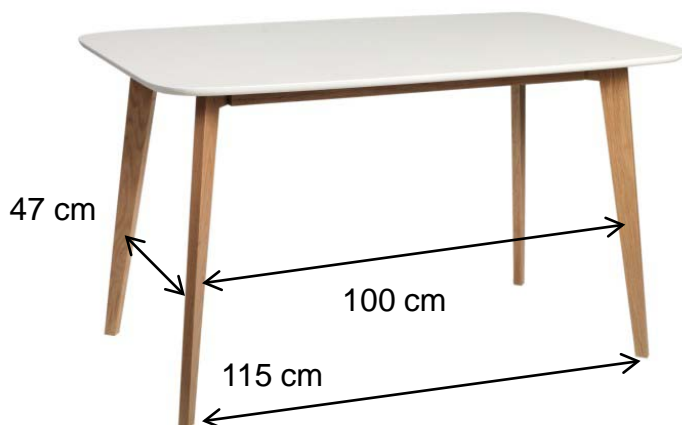

ARILD

112800, bord 180

112802, bord runt

Ben tjocklek 2,5 x 3-6 cm
Sarghöjd 6 cm

112801, bord 130

112705 stol

| | |
|------------------|--|
| Art nr: | 112800, L 180, B 90, H 75 cm |
| Art nr: | 112801, L 130, B 80, H 75 cm |
| Art nr: | 112802, Ø 115, H 75 cm |
| Art nr: | 112705 stol, sitth: 48, tot.h: 81, B 45 cm |
| Material: | MDF/ massiv ek |
| Yta: | Vitlack/ mattlackad ek |
| Färg: | Vit/ek |
| Övrigt: | Skivtjocklek 20 mm. Tillverkas i Asien. |
| Monterad: | Nej |

2 flyttbara hyllplan
i glas

1 flyttbart hyllplan
i trä.

Sockel 15 cm hög

112700/112710

Inv.mått lådor ytter:
B 43,5, D 33, H 13 cm
Inv.mått dörrar ytter:
B 47,5, D 36, H 50 cm
1 flyttbart hyllplan i trä.

Inv. breddmått låda och dörr mitt:
Låda B 42,5, dörr B 46,5