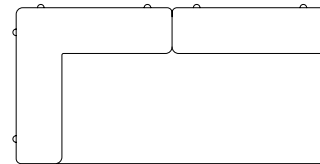

hem

Module Overview

Seat height: 390 mm
Armrest height: 670 mm

Palo Ottoman

L: 100 x W: 95 x H: 39 cm

Palo Single-Seater

L: 100 x W: 95 x H: 67 cm

Palo Lounger

L: 195 x W: 97 x H: 67 cm

Palo 2-Seater Sofa

L: 195 x W: 97 x H: 67 cm

Palo 2-Seater Sofa Chaise Right/Left

L: 195 x W: 97 x H: 67 cm

Palo 2-Seater Sofa + Corner Armrest

L: 195 x W: 97 x H: 67 cm

Palo Corner Sofa Right/Left

L: 290 x W: 195 x H: 67 cm

Technical Specifications

Materials and Colors

Upholstery:
70% Virgin Wool, 30% Viscose
Filling: Polyurethane Foam

Dark Blue

Grey

White

Beige