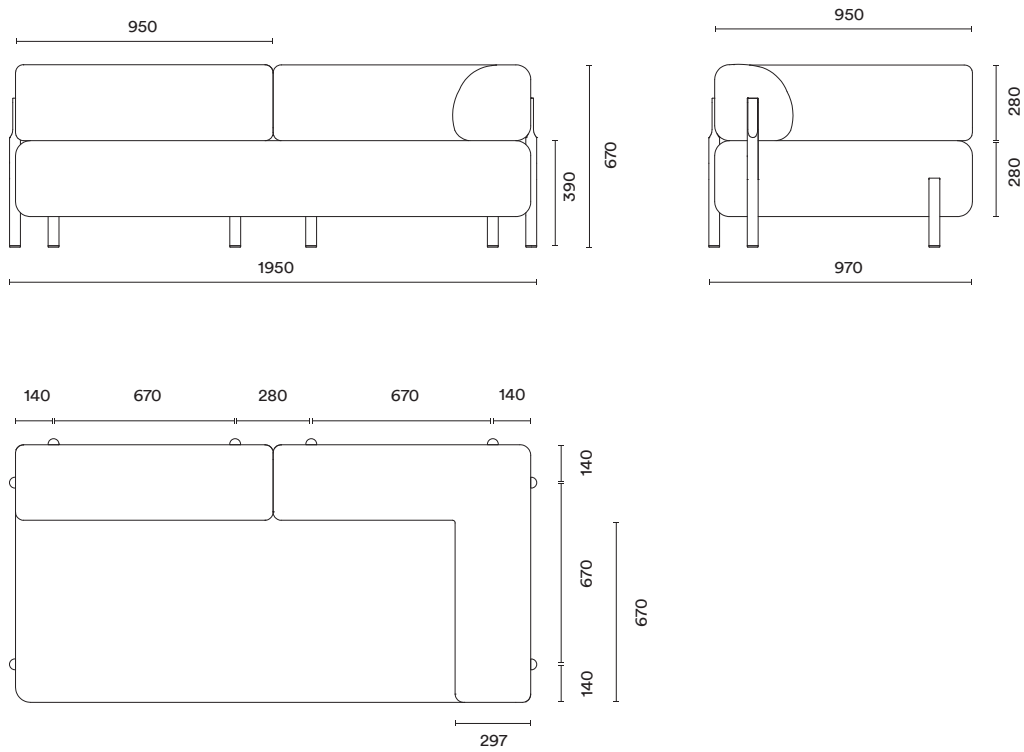

hem

Module Overview

Seat height: 390 mm
Armrest height: 670 mm

Palo Ottoman

L: 100 x W: 95 x H: 39 cm

Palo Single-Seater

L: 100 x W: 95 x H: 67 cm

Palo Lounger

L: 195 x W: 97 x H: 67 cm

Palo 2-Seater Sofa

L: 195 x W: 97 x H: 67 cm

Palo 2-Seater Sofa Chaise Right/Left

L: 195 x W: 97 x H: 67 cm

Palo 2-Seater Sofa + Corner Armrest

L: 195 x W: 97 x H: 67 cm

Palo Corner Sofa Right/Left

L: 290 x W: 195 x H: 67 cm

Technical Specifications

Materials and Colors

Upholstery:
70% Virgin Wool, 30% Viscose
Filling: Polyurethane Foam

Dark Blue

Grey

White

Beige