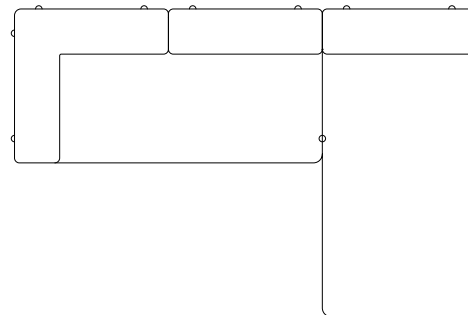

hem

Module Overview

Seat height: 390 mm
Armrest height: 670 mm

Palo Ottoman

L: 100 x W: 95 x H: 39 cm

Palo Single-Seater

L: 100 x W: 95 x H: 67 cm

Palo Lounger

L: 195 x W: 97 x H: 67 cm

Palo 2-Seater Sofa

L: 195 x W: 97 x H: 67 cm

Palo 2-Seater Sofa Chaise Right/Left

L: 195 x W: 97 x H: 67 cm

Palo 2-Seater Sofa + Corner Armrest

L: 195 x W: 97 x H: 67 cm

Palo Corner Sofa Right/Left

L: 290 x W: 195 x H: 67 cm

Technical Specifications

Materials and Colors

Upholstery:
70% Virgin Wool, 30% Viscose
Filling: Polyurethane Foam

Dark Blue

Grey

White

Beige