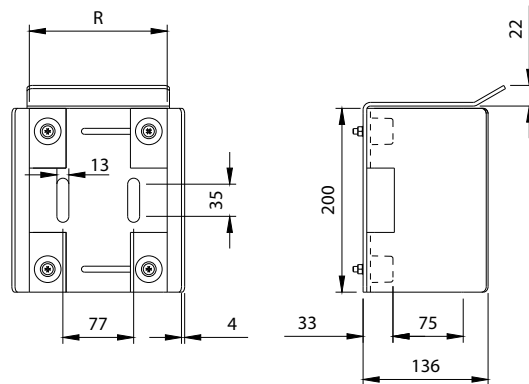

Encuentro cerrado regulable con tapones amortiguadores

Закрытый регулируемый упор с амортизирующими
буферами

CODE	ART.	R		Box info	
				Pcs per pack	Kg
10704550 001	204	80-150	10	2	7,3

Finishing: Zincato / Galvanized

Categoria commerciale: 1G

Mounting instructions art. 204