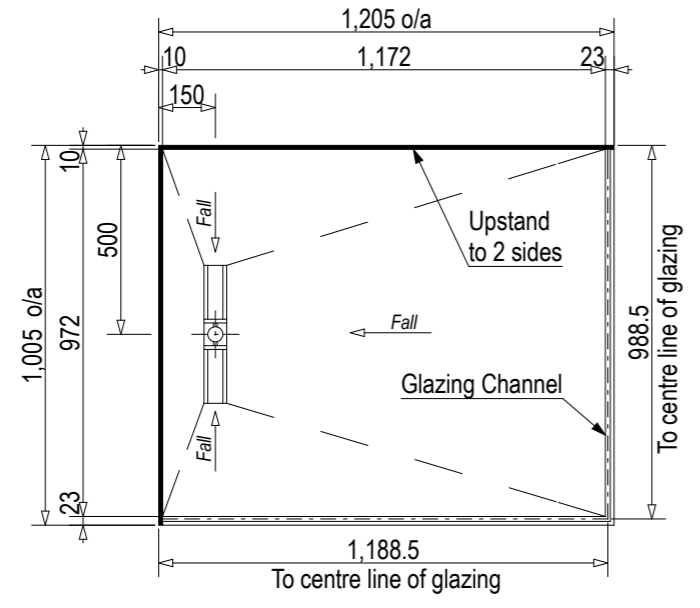

### Left Hand

SKU: EI-TAM-LH

### Right Hand

SKU: EI-TAM-RH

Note: Verify exact shower base dimensions on site