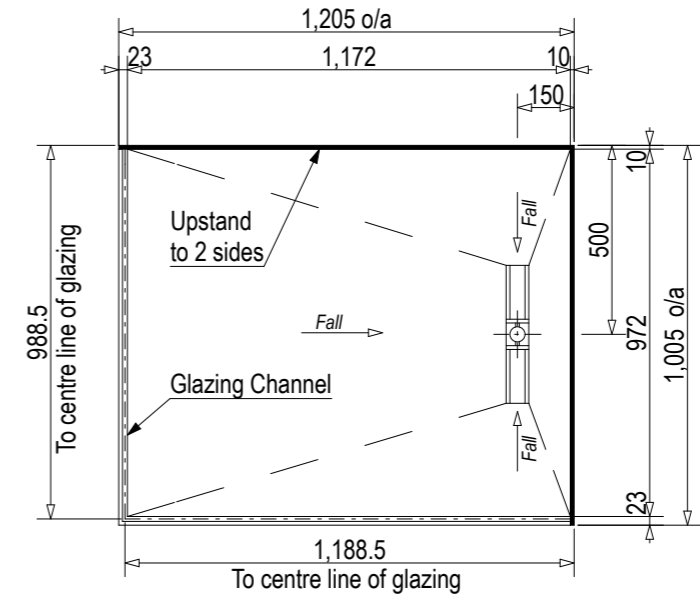

### Left Hand

SKU: EI-TAM-LH

### Right Hand

SKU: EI-TAM-RH

Note: Verify exact shower base dimensions on site