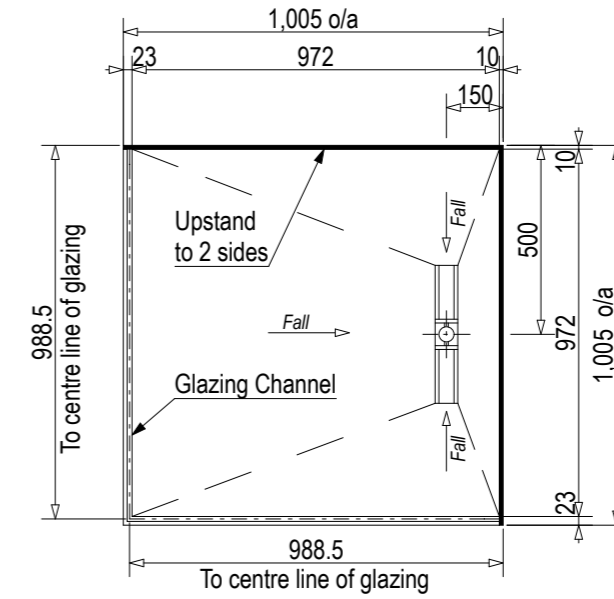

## Left Hand

SKU: EI-MEL-LH

## Right Hand

SKU: EI-MEL-RH

Note: Verify exact shower base dimensions on site