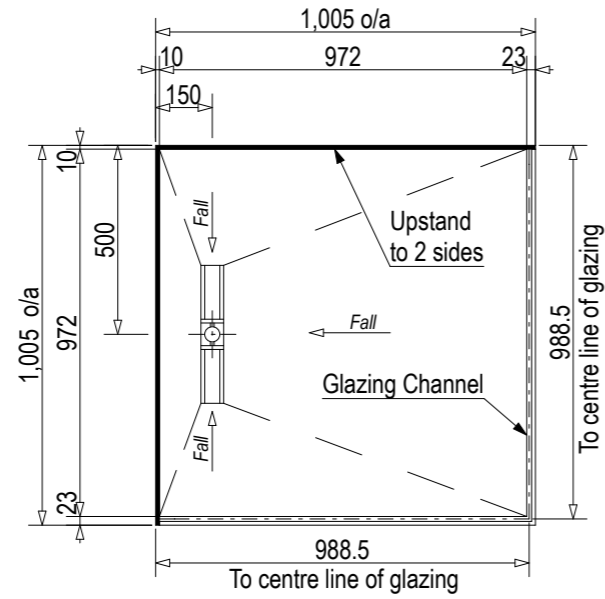

## Left Hand

SKU: EI-MEL-LH

## Right Hand

SKU: EI-MEL-RH

Note: Verify exact shower base dimensions on site