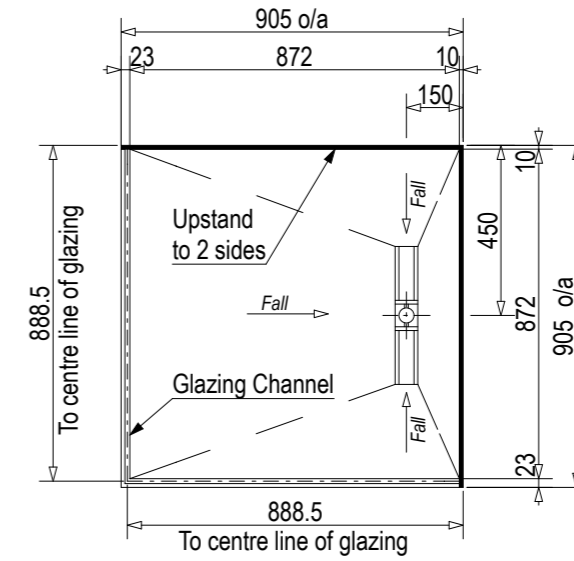

### Left Hand

SKU: EI-HAL-LH

### Right Hand

SKU: EI-HAL-RH

Note: Verify exact shower base dimensions on site