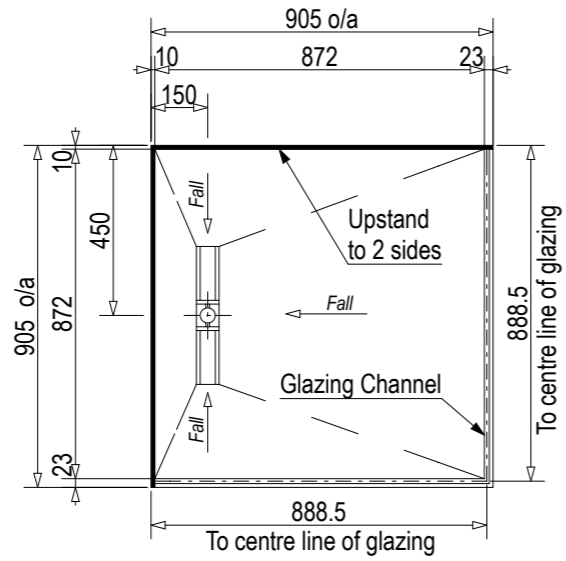

### Left Hand

SKU: EI-HAL-LH

### Right Hand

SKU: EI-HAL-RH

Note: Verify exact shower base dimensions on site