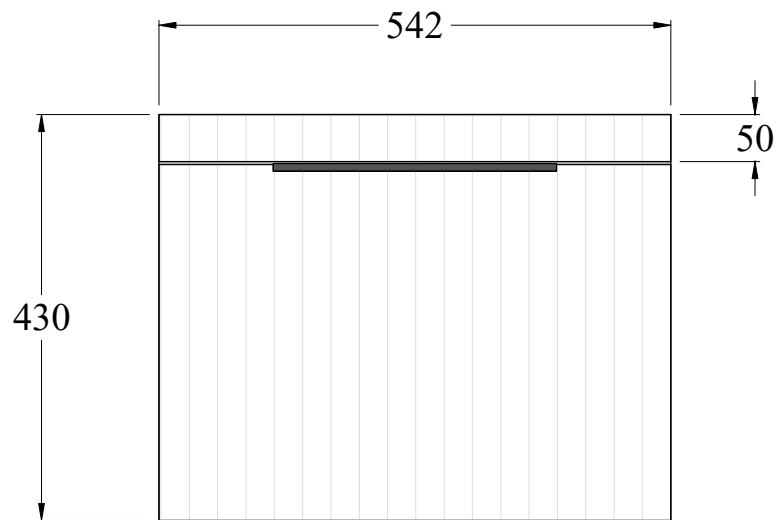

PIPPER vanity

code : CPV550-1D-MW
code : CPV550-1D-MB

PIPPER vanity

code : CPV550-1D-MW

code : CPV550-1D-MB

handle