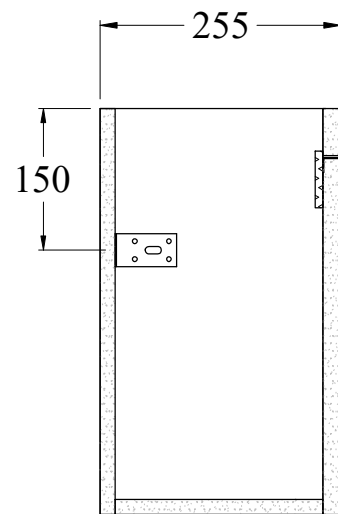

PIPPER vanity

code : CPV550-1D-MW
code : CPV550-1D-MB

PIPPER vanity

code : CPV550-1D-MW

code : CPV550-1D-MB

handle