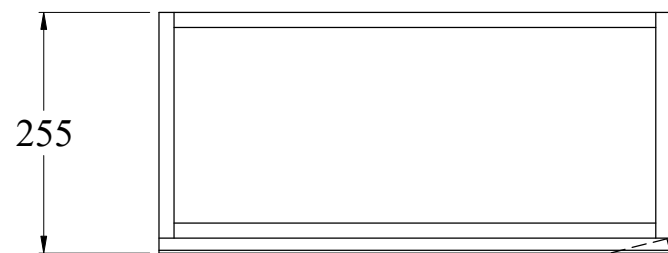

PIPPER vanity

code : CPV550-1D-MW
code : CPV550-1D-MB

PIPPER vanity

code : CPV550-1D-MW

code : CPV550-1D-MB

handle